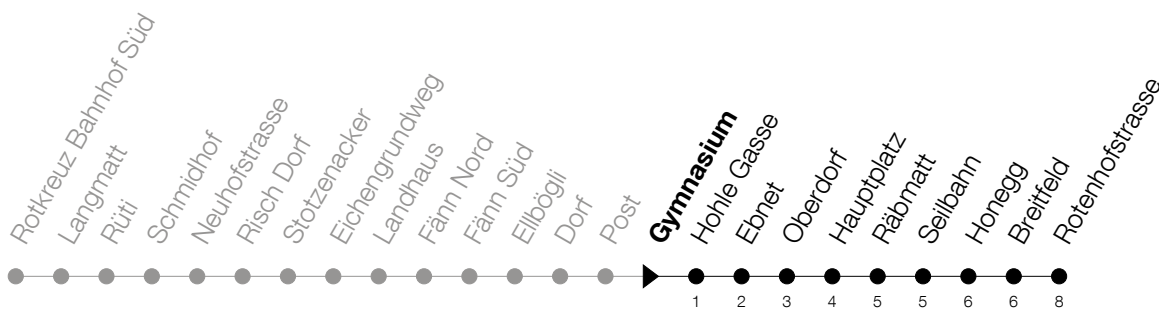

Abfahrtszeiten Haltestelle: **Gymnasium**

Gültig ab 09.12.2018

h	Montag - Freitag	Samstag	Sonntag
<b>23</b>	02	02	02
<b>0</b>	30	30	30

Am 25.12./26.12./01.01./02.01./19.04./22.04./30.05./10.06./20.06./01.08./15.08./01.11. gilt der Sonntagsfahrplan