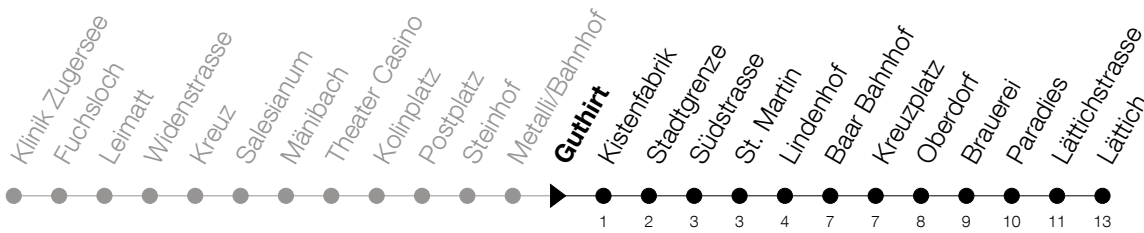

Abfahrtszeiten Haltestelle: **Guthirt**

Gültig ab 09.12.2018

h	Montag - Freitag	Samstag	Sonntag
5	22 39 54	22 39 54	
6	09 24 39 54	09 24 39 54	09 39
7	09 24 39 54	09 24 39 54	09 39
8	09 24 39 54	09 24 39 54	09 39
9	09 24 39 54	09 24 39 54	09 39
10	09 24 39 54	09 24 39 54	09 39
11	09 24 39 54	09 24 39 54	09 39
12	09 24 39 54	09 24 39 54	09 39
13	09 24 39 54	09 24 39 54	09 39
14	09 24 39 54	09 24 39 54	09 39
15	09 24 39 54	09 24 39 54	09 39
16	09 24 39 54	09 24 39 54	09 39
17	09 24 39 54	09 24 39 54	09 39
18	09 24 39 54	09 24 39 54	09 39
19	09 24 39	09 24 39	09 39
20	09 39	09 39	09 39
21	09 39	09 39	09 39
22	09 39	09 39	09 39
23	09 39	09 39	09 39
0	09 39 ^⑤	09 39	09

⑤ : verkehrt nur am Freitag

Am 25.12./26.12./01.01./02.01./19.04./22.04./30.05./10.06./20.06./01.08./15.08./01.11. gilt der Sonntagsfahrplan