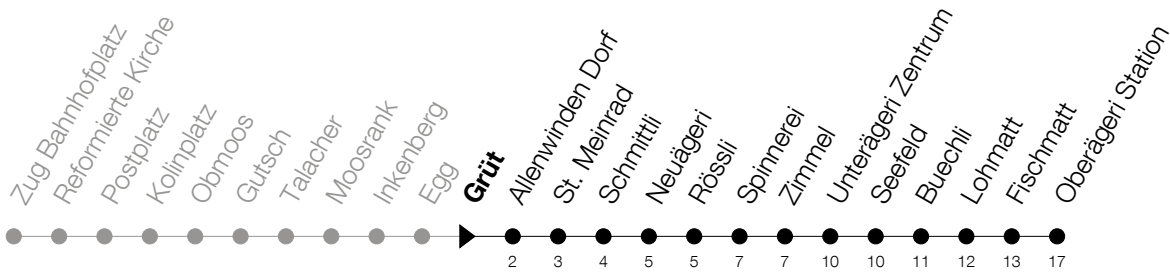

Abfahrtszeiten Haltestelle: **Grüt**

Gültig ab 09.12.2018

h	Montag - Freitag	Samstag	Sonntag
6	07 22 37 53	22 52	22[Ⓐ] 52
7	07 23 37 53	22 53	22 52
8	23 53	23 53	22 53
9	23 53	23 53	23 53
10	23 53	23 53	23 53
11	23 38 53	23 53	23 53
12	08 23 38 53	23 53	23 53
13	08 23 53	23 53	23 53
14	23 53	23 53	23 53
15	23 53	23 53	23 53
16	23 38 53	23 53	23 53
17	08 23 38 53	23 53	23 53
18	08 23 38 53	23 53	23 53
19	08 23 38 53	23 53	23 53
20	22 52	22 52	22 52
21	22 52	22 52	22 52
22	22 52	22 52	22 52
23	22 52	22 52	22 52
0	22_A 52[Ⓟ]	22_A 52	22

Ⓟ : verkehrt nur am Freitag

Ⓐ : verkehrt nur am 20. Juni, 15. August und 1. November

A : Verkehrt Freitag- und Samstagnacht bei Bedarf bis Sattel

Am 25.12./26.12./01.01./02.01./19.04./22.04./30.05./10.06./20.06./01.08./15.08./01.11. gilt der Sonntagsfahrplan