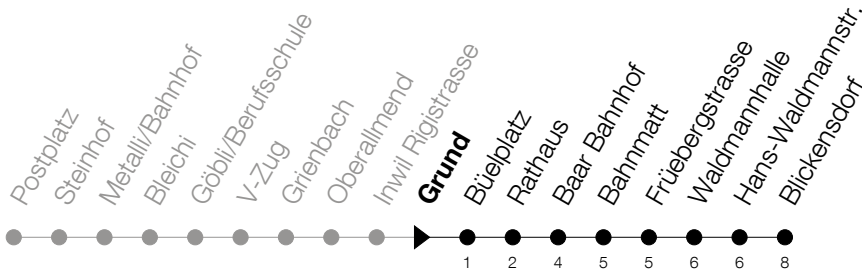

Abfahrtszeiten Haltestelle: **Grund**

Gültig ab 09.12.2018

h	Montag - Freitag	Samstag	Sonntag
5	51		
6	06 21 36 51	06 21 36 51	
7	06 21 36 51	06 21 36 51	
8	06 21 36 51	06 21 36 51	
9	06 21 36 51	06 21 36 51	
10	06 21 36 51	06 21 36 51	
11	06 21 36 51	06 21 36 51	
12	06 21 36 51	06 21 36 51	
13	06 21 36 51	06 21 36 51	
14	06 21 36 51	06 21 36 51	
15	06 21 36 51	06 21 36 51	
16	06 21 36 51	06 21 36 51	
17	06 21 36 51	06 21 36 51	
18	06 21 36 51	06 21 36 51	
19	06 21 36 <sub>A</sub> 49	06 21 36 <sub>A</sub> 49	
20	19 49	19 49	
21	19 49	19 49	
22	19 <sub>A</sub> 49 <sub>A</sub>	19 <sub>A</sub> 49 <sub>A</sub>	
23	19 <sub>A</sub> 49 <sub>A</sub>	19 <sub>A</sub> 49 <sub>A</sub>	
0	19 <sub>A</sub> 49 <sub>A</sub> <sup>⑤</sup>	19 <sub>A</sub> 49 <sub>A</sub>	

⑤ : verkehrt nur am Freitag

A : Verkehrt bis Baar Bahnhof

Am 25.12./26.12./01.01./02.01./19.04./22.04./30.05./10.06./20.06./01.08./15.08./01.11. gilt der Sonntagsfahrplan