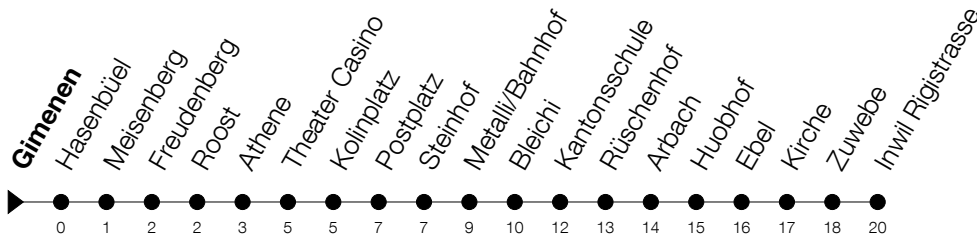

Abfahrtszeiten Haltestelle: **Gimenen**

Gültig ab 09.12.2018

h	Montag - Freitag	Samstag	Sonntag
6	35	35	
7	05 35	05 35	
8	05 35	05 35	
9	05 35	05 35	
10	05 35	05 35	
11	05 35	05 35	
12	05 35	05 35	
13	05 35	05 35	
14	05 35	05 35	
15	05 35	05 35	
16	05 35	05 35	
17	05 35	05 35	
18	05 35	05 35	
19	05 35	05 35	
20	05 35 _A	05 _A	

A : Verkehrt bis Metalli/Bhf**Am 25.12./26.12./01.01./02.01./19.04./22.04./30.05./10.06./20.06./01.08./15.08./01.11. gilt der Sonntagsfahrplan**