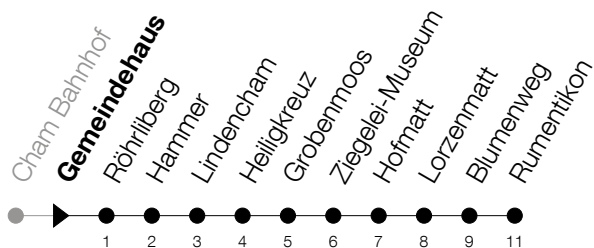

Abfahrtszeiten Haltestelle: **Gemeindehaus**

Gültig ab 09.12.2018

h	Montag - Freitag	Samstag	Sonntag
5	49	47	47 [Ⓐ]
6	04 19 34 49	17 47	17 [Ⓐ] 47
7	04 19 34 49	17 47	17 47
8	04 19 34 49	19 49	17 47
9	04 19 34 49	19 49	17 47
10	04 19 34 49	19 49	17 47
11	04 19 34 49	19 49	17 47
12	04 19 34 49	19 49	17 47
13	04 19 34 49	19 49	17 47
14	04 19 34 49	19 49	17 47
15	04 19 34 49	19 49	17 47
16	04 19 34 49	19 47	17 47
17	04 19 34 49	17 47	17 47
18	04 19 34 49	17 47	17 47
19	04 19 34 47	17 47	17 47
20	04 17 47	17 47	17 47
21	17 47	17 47	17 47
22	17 47	17 47	17 47
23	17 47	17 47	17 47
0	17 43 [Ⓐ]	17 43 _A	17 _A

Ⓢ : verkehrt nur am Freitag

Ⓐ : verkehrt nur am 20. Juni, 15. August und 1. November

A : Verkehrt ab Hagendorn, Rumentikon bis Cham, Langacker

Am 25.12./26.12./01.01./02.01./19.04./22.04./30.05./10.06./20.06./01.08./15.08./01.11. gilt der Sonntagsfahrplan