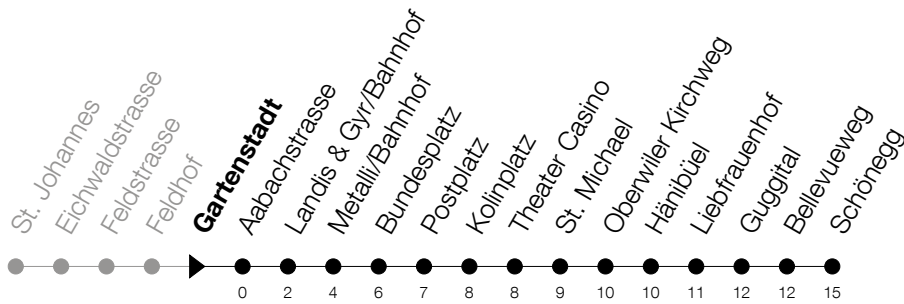

Abfahrtszeiten Haltestelle: **Gartenstadt**

Gültig ab 09.12.2018

h	Montag - Freitag	Samstag	Sonntag
5	45 <sub>A</sub>	45 <sub>A</sub>	48 <sub>A</sub>
6	00 15 <sub>A</sub> 30 45 <sub>A</sub>	00 <sub>A</sub> 15 <sub>A</sub> 30 45 <sub>A</sub>	18 48
7	00 15 <sub>A</sub> 30 45 <sub>A</sub>	00 15 <sub>A</sub> 30 45 <sub>A</sub>	18 48
8	00 15 <sub>A</sub> 30 45 <sub>A</sub>	00 15 <sub>A</sub> 30 45 <sub>A</sub>	18 <sub>A</sub> 48 <sub>A</sub>
9	00 15 <sub>A</sub> 30 45 <sub>A</sub>	00 15 <sub>A</sub> 30 45 <sub>A</sub>	18 <sub>A</sub> 48 <sub>A</sub>
10	00 15 <sub>A</sub> 30 45 <sub>A</sub>	00 15 <sub>A</sub> 30 45 <sub>A</sub>	18 <sub>A</sub> 48 <sub>A</sub>
11	00 15 <sub>A</sub> 30 45 <sub>A</sub>	00 15 <sub>A</sub> 30 45 <sub>A</sub>	18 <sub>A</sub> 48 <sub>A</sub>
12	00 15 <sub>A</sub> 30 45 <sub>A</sub>	00 15 <sub>A</sub> 30 45 <sub>A</sub>	18 <sub>A</sub> 48 <sub>A</sub>
13	00 15 <sub>A</sub> 30 45 <sub>A</sub>	00 15 <sub>A</sub> 30 45 <sub>A</sub>	18 <sub>A</sub> 48 <sub>A</sub>
14	00 15 <sub>A</sub> 30 45 <sub>A</sub>	00 15 <sub>A</sub> 30 45 <sub>A</sub>	18 <sub>A</sub> 48 <sub>A</sub>
15	00 15 <sub>A</sub> 30 45 <sub>A</sub>	00 15 <sub>A</sub> 30 45 <sub>A</sub>	18 <sub>A</sub> 48 <sub>A</sub>
16	00 15 <sub>A</sub> 30 45 <sub>A</sub>	00 15 <sub>A</sub> 30 45 <sub>A</sub>	18 <sub>A</sub> 48 <sub>A</sub>
17	00 15 <sub>A</sub> 30 45 <sub>A</sub>	00 15 <sub>A</sub> 30 45 <sub>A</sub>	18 <sub>A</sub> 48
18	00 15 <sub>A</sub> 30 45 <sub>A</sub>	00 15 <sub>A</sub> 30 45 <sub>A</sub>	18 48
19	00 18 <sub>A</sub> 33 48 <sub>A</sub>	00 18 <sub>A</sub> 33 48 <sub>A</sub>	18 48
20	03 18 48	03 18 48	18 48
21	18 48	18 48	18 48
22	18 48	18 48	18 48
23	18 48 <sub>A</sub>	18 48 <sub>A</sub>	18 48 <sub>A</sub>
0	18 <sub>A</sub> <sup>Ⓢ</sup>	18 <sub>A</sub>	