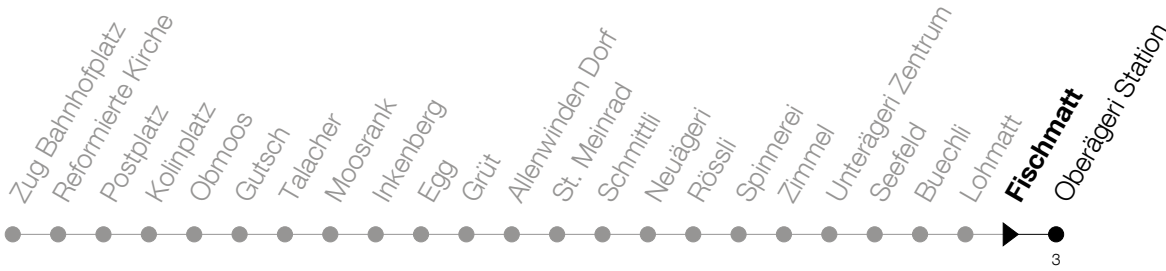

1

Zug Bahnhofplatz - Oberägeri

Abfahrtszeiten Haltestelle: **Fischmatt**

Gültig ab 09.12.2018

h	Montag - Freitag	Samstag	Sonntag
6	18 33 48 55	33	33 [Ⓐ]
7	06 18 25 36 48 55	03 33 48	03 33
8	06 18 25 36 48 55	06 18 36 48	03 33
9	06 18 36 48	06 18 36 48	06 36
10	06 18 36 48	06 18 36 48	06 36
11	06 18 36 51	06 18 36 48	06 36
12	06 21 36 51	06 18 36 48	06 36
13	06 21 36 48	06 18 36 48	06 36
14	06 18 36 48	06 18 36 48	06 36
15	06 18 36 48	06 18 36 48	06 36
16	06 18 36 51 55	06 18 36 48	06 36
17	06 21 25 36 51 55	06 18 36 48	06 36
18	06 21 25 36 51 55	06 18 36 48	06 36
19	06 21 25 36 51 55	06 18 36 48	06 36
20	06 18 33	06 33	06 33
21	03 33	03 33	03 33
22	03 33	03 33	03 33
23	03 33	03 33	03 33
0	03 33 ^A	03 33 ^A	03 33
1	03 [Ⓢ]	03	

Ⓢ : verkehrt nur am Freitag

Ⓐ : verkehrt nur am 20. Juni, 15. August und 1. November

A : Verkehrt Freitag- und Samstagnacht bei Bedarf bis Sattel

Am 25.12./26.12./01.01./02.01./19.04./22.04./30.05./10.06./20.06./01.08./15.08./01.11. gilt der Sonntagsfahrplan