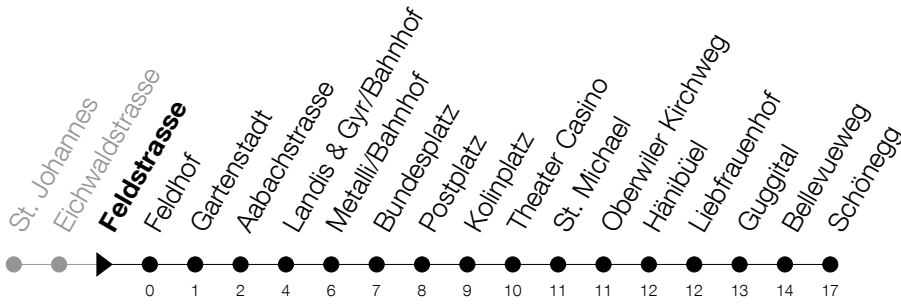

Abfahrtszeiten Haltestelle: **Feldstrasse**

Gültig ab 09.12.2018

h	Montag - Freitag	Samstag	Sonntag
5	43 _A 58	43 _A 58 _A	46 _A
6	13 _A 28 43 _A 58	13 _A 28 43 _A 58	16 46
7	13 _A 28 43 _A 58	13 _A 28 43 _A 58	16 46
8	13 _A 28 43 _A 58	13 _A 28 43 _A 58	16 _A 46 _A
9	13 _A 28 43 _A 58	13 _A 28 43 _A 58	16 _A 46 _A
10	13 _A 28 43 _A 58	13 _A 28 43 _A 58	16 _A 46 _A
11	13 _A 28 43 _A 58	13 _A 28 43 _A 58	16 _A 46 _A
12	13 _A 28 43 _A 58	13 _A 28 43 _A 58	16 _A 46 _A
13	13 _A 28 43 _A 58	13 _A 28 43 _A 58	16 _A 46 _A
14	13 _A 28 43 _A 58	13 _A 28 43 _A 58	16 _A 46 _A
15	13 _A 28 43 _A 58	13 _A 28 43 _A 58	16 _A 46 _A
16	13 _A 28 43 _A 58	13 _A 28 43 _A 58	16 _A 46 _A
17	13 _A 28 43 _A 58	13 _A 28 43 _A 58	16 _A 46
18	13 _A 28 43 _A 58	13 _A 28 43 _A 58	16 46
19	16 _A 31 46 _A	16 _A 31 46 _A	16 46
20	01 16 46	01 16 46	16 46
21	16 46	16 46	16 46
22	16 46	16 46	16 46
23	16 46 _A	16 46 _A	16 46 _A
0	16 _A [Ⓢ]	16 _A	

Ⓢ : verkehrt nur am Freitag

A : Kein Anschluss an die Seilbahn

Am 25.12./26.12./01.01./02.01./19.04./22.04./30.05./10.06./20.06./01.08./15.08./01.11. gilt der Sonntagsfahrplan

Bitte beachten Sie die längere Wartezeit bei der Haltestelle Metall/Bahnhof