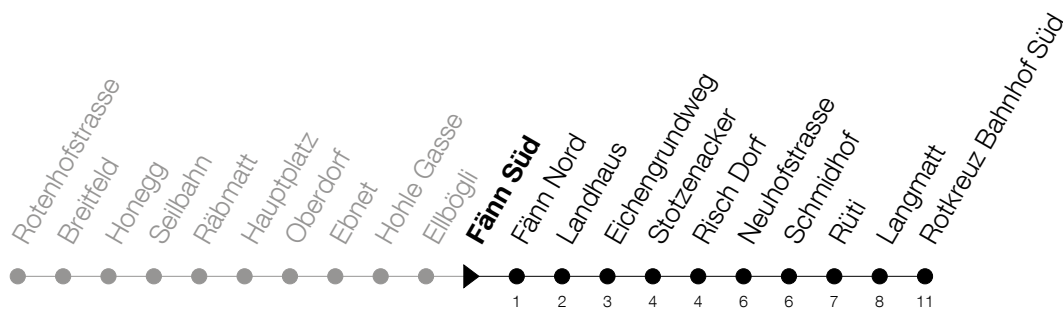

Abfahrtszeiten Haltestelle: **Fänn Süd**

Gültig ab 09.12.2018

h	Montag - Freitag	Samstag	Sonntag
5	32 51		
6	30 51	32	32 <sup>Ⓐ</sup> 52 <sup>Ⓐ</sup>
7	30 51	32 52	32 52 <sup>Ⓐ</sup>
8	05 30 51	32 52	32 52
9	32 52	32 52	32 52
10	32 52	32 52	32 52
11	32 52	32 52	32 52
12	32 52	32 52	32 52
13	32 52	32 52	32 52
14	32 52	32 52	32 52
15	32 52	32 52	32 52
16	32 52	32 52	32 52
17	32 52	32 52	32 52
18	32 52	32 52	32 52
19	32 52	32	32
20	32 52	32	32
21	32 52	32 52	32 52
22	34	34	34
23	34	34	34
0	54	54	54

Ⓐ : verkehrt nur am 20. Juni, 15. August und 1. November

Am 25.12./26.12./01.01./02.01./19.04./22.04./30.05./10.06./20.06./01.08./15.08./01.11. gilt der Sonntagsfahrplan