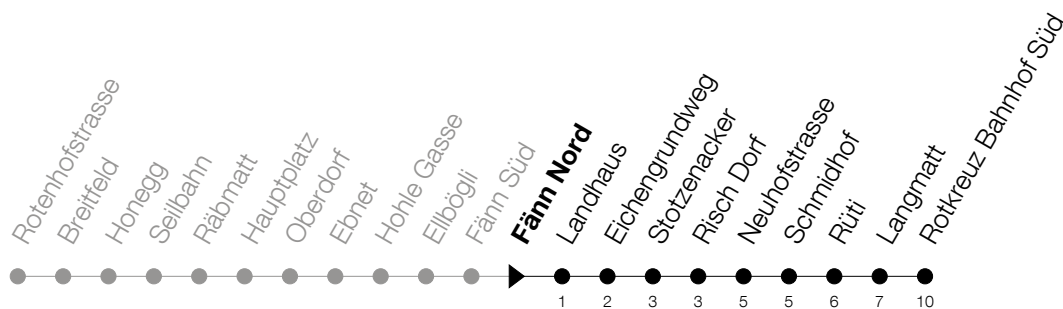

Abfahrtszeiten Haltestelle: **Fänn Nord**

Gültig ab 09.12.2018

h	Montag - Freitag	Samstag	Sonntag
5	33 52		
6	31 52	33	33 [Ⓐ] 53 [Ⓐ]
7	31 52	33 53	33 53 [Ⓐ]
8	06 31 52	33 53	33 53
9	33 53	33 53	33 53
10	33 53	33 53	33 53
11	33 53	33 53	33 53
12	33 53	33 53	33 53
13	33 53	33 53	33 53
14	33 53	33 53	33 53
15	33 53	33 53	33 53
16	33 53	33 53	33 53
17	33 53	33 53	33 53
18	33 53	33 53	33 53
19	33 53	33	33
20	33 53	33	33
21	33 53	33 53	33 53
22	35	35	35
23	35	35	35
0	55	55	55

Ⓐ : verkehrt nur am 20. Juni, 15. August und 1. November

Am 25.12./26.12./01.01./02.01./19.04./22.04./30.05./10.06./20.06./01.08./15.08./01.11. gilt der Sonntagsfahrplan