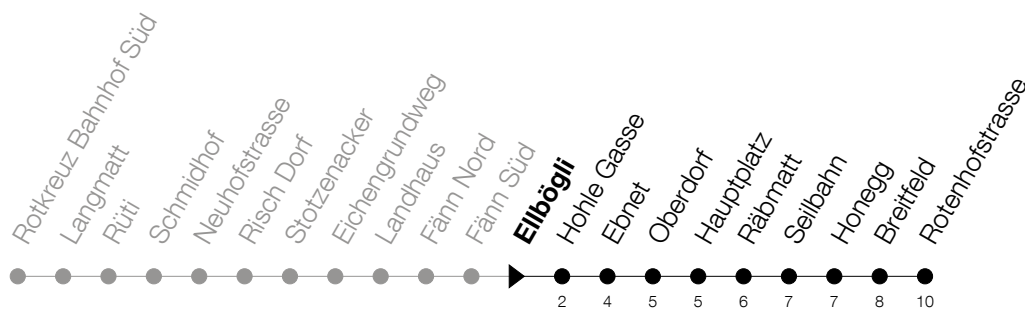

Abfahrtszeiten Haltestelle: **Ellbögli**

Gültig ab 09.12.2018

h	Montag - Freitag	Samstag	Sonntag
5	27		
6	03 23	03	
7	03 13 23	03 23	03
8	03 23	03 23	03 23
9	03 23	03 23	03 23
10	03 23	03 23	03 23
11	03 23	03 23	03 23
12	03 23	03 23	03 23
13	03 23	03 23	03 23
14	03 23	03 23	03 23
15	03 23	03 23	03 23
16	04 24	03 23	03 23
17	04 24	03 23	03 23
18	04 24	03 23	03 23
19	04 23	03 23	03 23
20	03 23	23	23
21	03 23	23	23
22	22 _A	22 _A	22 _A
23	22 _A	22 _A	22 _A
0	23 _B	23 _B	23 _B

A : Verkehrt bis Küssnacht, Hauptplatz**B** : Verkehrt ab Küssnacht, Ellbögli via Immensee, Dorf**Am 25.12./26.12./01.01./02.01./19.04./22.04./30.05./10.06./20.06./01.08./15.08./01.11. gilt der Sonntagsfahrplan**