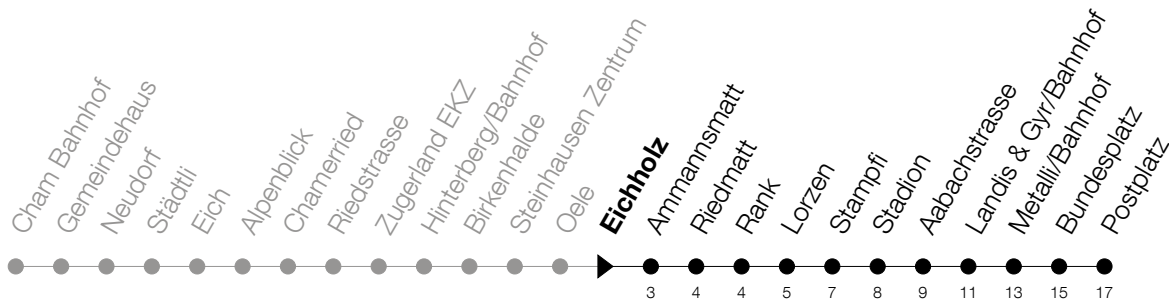

Abfahrtszeiten Haltestelle: **Eichholz**

Gültig ab 09.12.2018

h	Montag - Freitag	Samstag	Sonntag
5	33 48	33 48	36 ^A
6	03 18 33 48	03 18 33 48	06 36
7	03 18 33 48	03 18 33 48	06 36
8	03 18 33 48	03 18 33 48	06 38 53 _A
9	03 18 33 48	03 18 33 48	08 23 _A 38 53 _A
10	03 18 33 48	03 18 33 48	08 23 _A 38 53 _A
11	03 18 33 48	03 18 33 48	08 23 _A 38 53 _A
12	03 18 33 48	03 18 33 48	08 23 _A 38 53 _A
13	03 18 33 48	03 18 33 48	08 23 _A 38 53 _A
14	03 18 33 48	03 18 33 48	08 23 _A 38 53 _A
15	03 18 33 48	03 18 33 48	08 23 _A 38 53 _A
16	03 18 33 48	03 18 33 48	08 23 _A 38 53 _A
17	03 18 33 48	03 18 33 48	08 23 _A 38 53 _A
18	03 18 33 48	03 18 33 48	08 36
19	03 18 33 48	03 18 33 48	06 36
20	03 36	03 36	06 36
21	06 36	06 36	06 36
22	06 36	06 36	06 36
23	06 36	06 36	06 36
0	06 36	06 36	06

^A : verkehrt nur am 20. Juni, 15. August und 1. November**A** : Verkehrt ab Metall/Bhf weiter als Linie 11 bis Zug, Schönegg**Am 25.12./26.12./01.01./02.01./19.04./22.04./30.05./10.06./20.06./01.08./15.08./01.11. gilt der Sonntagsfahrplan**