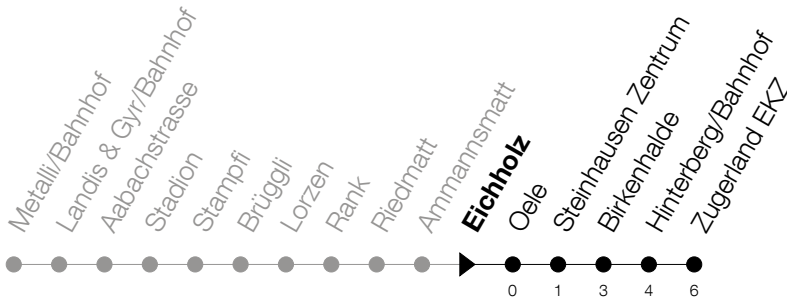

Abfahrtszeiten Haltestelle: **Eichholz**

Gültig ab 09.12.2018

h	Montag - Freitag	Samstag	Sonntag
6	45		
7	00 15 30 45		15 ^A 45 ^A
8	00 15 30 45		
9	00		
10			
11			
12			
13			
14			
15			
16	15 30 45		15 ^A 45 ^A
17	00 15 30 45		15 ^A 45 ^A
18	00 15 30 45		15 ^A 45 ^A
19	00		

^A: verkehrt nur am 20. Juni, 15. August und 1. November

Am 25.12./26.12./01.01./02.01./19.04./22.04./30.05./10.06./20.06./01.08./15.08./01.11. gilt der Sonntagsfahrplan