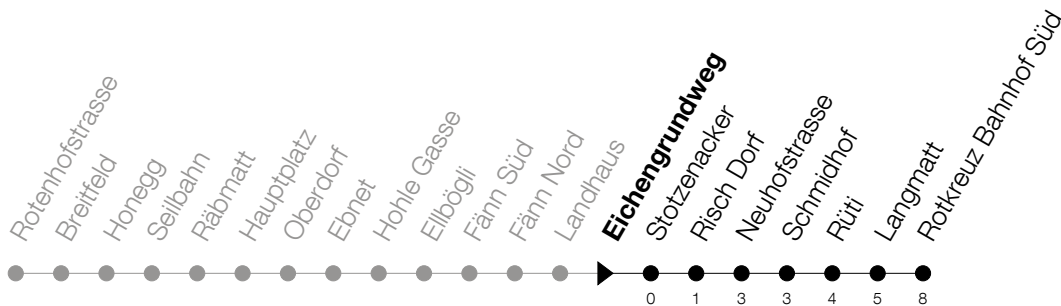

Abfahrtszeiten Haltestelle: **Eichengrundweg**

Gültig ab 09.12.2018

h	Montag - Freitag	Samstag	Sonntag
5	35 54		
6	33 54	35	35 [Ⓐ] 55 [Ⓐ]
7	33 54	35 55	35 55 [Ⓐ]
8	08 33 54	35 55	35 55
9	35 55	35 55	35 55
10	35 55	35 55	35 55
11	35 55	35 55	35 55
12	35 55	35 55	35 55
13	35 55	35 55	35 55
14	35 55	35 55	35 55
15	35 55	35 55	35 55
16	35 55	35 55	35 55
17	35 55	35 55	35 55
18	35 55	35 55	35 55
19	35 55	35	35
20	35 55	35	35
21	35 55	35 55	35 55
22	37	37	37
23	37	37	37
0	57	57	57

Ⓐ : verkehrt nur am 20. Juni, 15. August und 1. November

Am 25.12./26.12./01.01./02.01./19.04./22.04./30.05./10.06./20.06./01.08./15.08./01.11. gilt der Sonntagsfahrplan