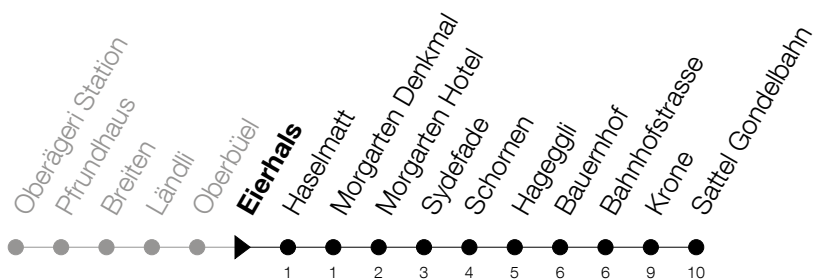

Abfahrtszeiten Haltestelle: **Eierhals**

Gültig ab 09.12.2018

h	Montag - Freitag	Samstag	Sonntag
5	43		
6	25		
7	16 57	16	
8	58 _A	16	16
9	16 58 _A	16	16
10	16 58 _A	16	16
11	16 53	16	16
12		16	16
13	16 58 _A	16	16
14	16 58 _A	16	16
15	16 58 _A	16	16
16	16 58 _A	16	16
17	16 58 _A	16	16
18	16 58 _A	16	
19	16		
20	16 _A		
21	11 _A		
22	11 _A		

A : Verkehrt bis Morgarten Hotel**Am 25.12./26.12./01.01./02.01./19.04./22.04./30.05./10.06./20.06./01.08./15.08./01.11. gilt der Sonntagsfahrplan**