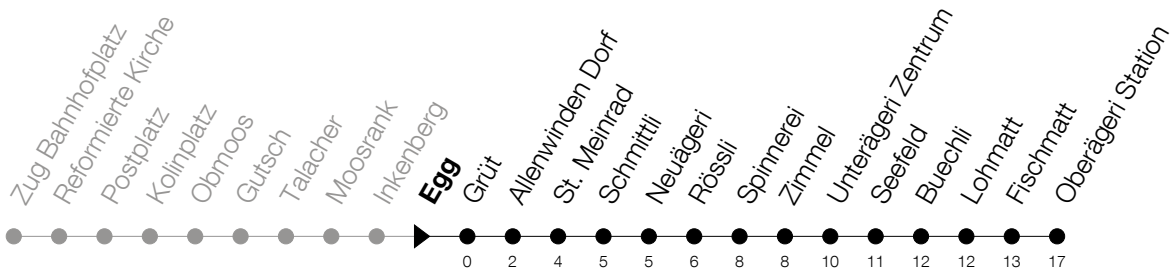

Abfahrtszeiten Haltestelle: **Egg**

Gültig ab 09.12.2018

h	Montag - Freitag	Samstag	Sonntag
6	06 21 36 52	21 51	21 <sup>Ⓐ</sup> 51
7	06 22 36 52	21 52	21 51
8	22 52	22 52	21 52
9	22 52	22 52	22 52
10	22 52	22 52	22 52
11	22 37 52	22 52	22 52
12	07 22 37 52	22 52	22 52
13	07 22 52	22 52	22 52
14	22 52	22 52	22 52
15	22 52	22 52	22 52
16	22 37 52	22 52	22 52
17	07 22 37 52	22 52	22 52
18	07 22 37 52	22 52	22 52
19	07 22 37 52	22 52	22 52
20	21 51	21 51	21 51
21	21 51	21 51	21 51
22	21 51	21 51	21 51
23	21 51	21 51	21 51
0	21 <sub>A</sub> 51 <sup>Ⓟ</sup>	21 <sub>A</sub> 51	21

Ⓟ : verkehrt nur am Freitag

Ⓐ : verkehrt nur am 20. Juni, 15. August und 1. November

A : Verkehrt Freitag- und Samstagnacht bei Bedarf bis Sattel

Am 25.12./26.12./01.01./02.01./19.04./22.04./30.05./10.06./20.06./01.08./15.08./01.11. gilt der Sonntagsfahrplan