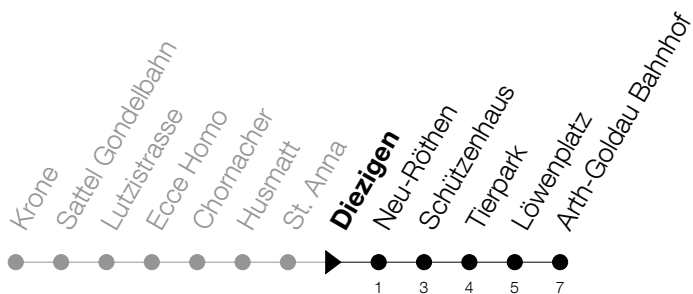

Abfahrtszeiten Haltestelle: **Diezigen**

Gültig von 09.06.2019 bis 14.12.2019

h	Montag - Freitag	Samstag	Sonntag
7	38		
8			
9	38	38	38
10		38	38
11			
12	38	38	38
13			
14			
15			
16	38	38	38
17	38	38	38
18	38	38	38

Am 10.06./20.06./01.08./15.08./01.11. gilt der Sonntagsfahrplan