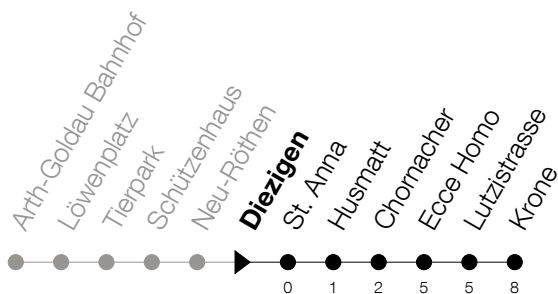

Abfahrtszeiten Haltestelle: **Diezigen**

Gültig ab 09.12.2018

h	Montag - Freitag	Samstag	Sonntag
7	18		
8			
9	18	18	18
10		18	18
11			
12	18	18	18
13			
14			
15			
16	18	18	18
17	18	18	18
18	18	18	18

Am 25.12./26.12./01.01./02.01./19.04./22.04./30.05./10.06./20.06./01.08./15.08./01.11. gilt der Sonntagsfahrplan