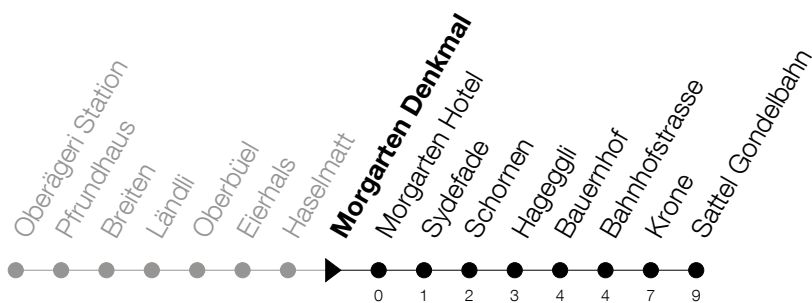

Abfahrtszeiten Haltestelle: **Morgarten Denkmal**

Gültig ab 09.12.2018

h	Montag - Freitag	Samstag	Sonntag
5	45		
6	27		
7	18 59	18	
8	59 <sub>A</sub>	18	18
9	18 59 <sub>A</sub>	18	18
10	18 59 <sub>A</sub>	18	18
11	18 55	18	18
12		18	18
13	18 59 <sub>A</sub>	18	18
14	18 59 <sub>A</sub>	18	18
15	18 59 <sub>A</sub>	18	18
16	18 59 <sub>A</sub>	18	18
17	18 59 <sub>A</sub>	18	18
18	18 59 <sub>A</sub>	18	
19	18		
20	18 <sub>A</sub>		
21	13 <sub>A</sub>		
22	13 <sub>A</sub>		

**A** : Verkehrt bis Morgarten Hotel

Am 25.12./26.12./01.01./02.01./19.04./22.04./30.05./10.06./20.06./01.08./15.08./01.11. gilt der Sonntagsfahrplan