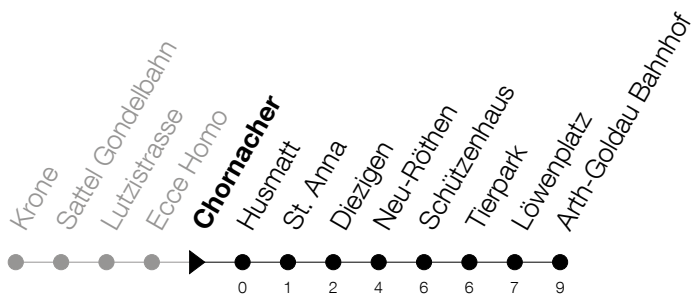

Abfahrtszeiten Haltestelle: **Chornacher**

Gültig von 09.06.2019 bis 14.12.2019

h	Montag - Freitag	Samstag	Sonntag
7	36		
8			
9	36	36	36
10		36	36
11			
12	36	36	36
13			
14			
15			
16	36	36	36
17	36	36	36
18	36	36	36

Am 10.06./20.06./01.08./15.08./01.11. gilt der Sonntagsfahrplan