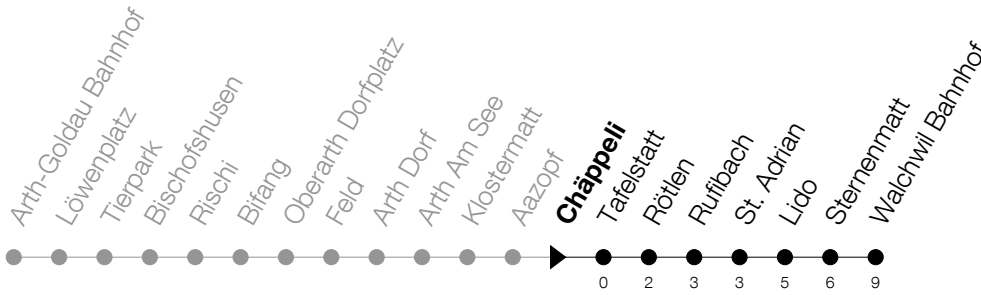

Abfahrtszeiten Haltestelle: **Chäppeli**

Gültig von 09.06.2019 bis 14.12.2019

h	Montag - Freitag	Samstag	Sonntag
5	19 <sub>A</sub> 47 <sub>A</sub>	19 <sub>A</sub> 47 <sub>A</sub>	19 <sub>A</sub> <sup>C</sup> 47 <sub>A</sub>
6	19 <sub>A</sub> 47 <sub>A</sub>	19 <sub>A</sub> 47 <sub>B</sub>	19 <sub>A</sub> 47 <sub>B</sub> <sup>D</sup> 47 <sub>A</sub> <sup>C</sup>
7	19 <sub>A</sub> 47 <sub>B</sub>	47 <sub>B</sub>	19 <sub>A</sub> <sup>C</sup> 47 <sub>B</sub>
8	47 <sub>B</sub>	47 <sub>B</sub>	47 <sub>B</sub>
9	47 <sub>B</sub>	47 <sub>B</sub>	47 <sub>B</sub>
10	47 <sub>B</sub>	47 <sub>B</sub>	47 <sub>B</sub>
11	47 <sub>B</sub>	47 <sub>B</sub>	47 <sub>B</sub>
12	47 <sub>B</sub>	47 <sub>B</sub>	47 <sub>B</sub>
13	47 <sub>B</sub>	47 <sub>B</sub>	47 <sub>B</sub>
14	47 <sub>B</sub>	47 <sub>B</sub>	47 <sub>B</sub>
15	47 <sub>B</sub>	47 <sub>B</sub>	47 <sub>B</sub>
16	47 <sub>B</sub>	47 <sub>B</sub>	47 <sub>B</sub>
17	47 <sub>B</sub>	47 <sub>B</sub>	47 <sub>B</sub>
18	47 <sub>B</sub>	47 <sub>B</sub>	47 <sub>B</sub>
19	47 <sub>B</sub>	47 <sub>B</sub>	47 <sub>B</sub>
20	47 <sub>B</sub>	47 <sub>B</sub>	47 <sub>B</sub>
21	47 <sub>B</sub>	47 <sub>B</sub>	47 <sub>B</sub>
22	47 <sub>B</sub>	47 <sub>B</sub>	47 <sub>B</sub>
23	47 <sub>B</sub>	47 <sub>B</sub>	47 <sub>B</sub>
0	19 47	19 47	19 47

**A** : Bahnhof Walchwil umsteigen auf Linie 5 Richtung Zug, Bahnhofplatz

**B** : Verkehrt ab Walchwil Bhf weiter als Linie 5 bis Zug Bhf

**C** : verkehrt nur am 20. Juni, 15. August und 1. November

**D** : verkehrt nicht am 20. Juni, 15. August und 1. November

**Am 10.06./20.06./01.08./15.08./01.11. gilt der Sonntagsfahrplan**