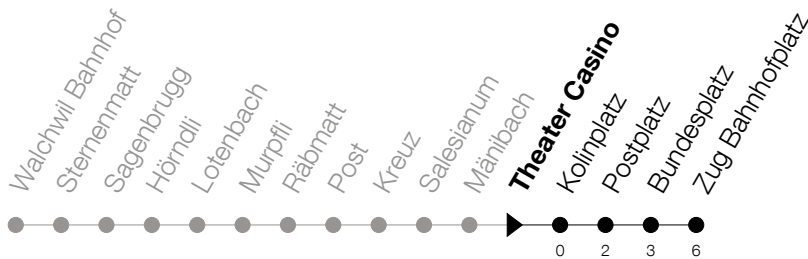

Abfahrtszeiten Haltestelle: **Theater Casino**

Gültig ab 09.12.2018

| h | Montag - Freitag | Samstag | Sonntag |
|----|------------------|---------|---------|
| 6 | 15 38 | 15 | |
| 7 | 08 38 | 15 | 15 |
| 8 | 15 45 | 15 45 | 15 49 |
| 9 | 15 45 | 15 45 | 15 49 |
| 10 | 15 45 | 15 45 | 15 45 |
| 11 | 15 49 | 15 49 | 15 49 |
| 12 | 15 49 | 15 49 | 15 49 |
| 13 | 15 49 | 15 49 | 15 49 |
| 14 | 15 49 | 15 49 | 15 49 |
| 15 | 15 45 | 15 45 | 15 45 |
| 16 | 15 49 | 15 49 | 15 49 |
| 17 | 15 49 | 15 49 | 15 49 |
| 18 | 15 49 | 15 | 15 |
| 19 | 15 49 | 15 | 15 |
| 20 | 15 | 15 | 15 |
| 21 | 15 | 15 | 15 |
| 22 | 15 | 15 | 15 |
| 23 | 15 | 15 | 15 |
| 0 | 15 | 15 | 15 |
| 1 | 15 ^⑤ | 15 | |

⑤ : verkehrt nur am Freitag

Am 25.12./26.12./01.01./02.01./19.04./22.04./30.05./10.06./20.06./01.08./15.08./01.11. gilt der Sonntagsfahrplan