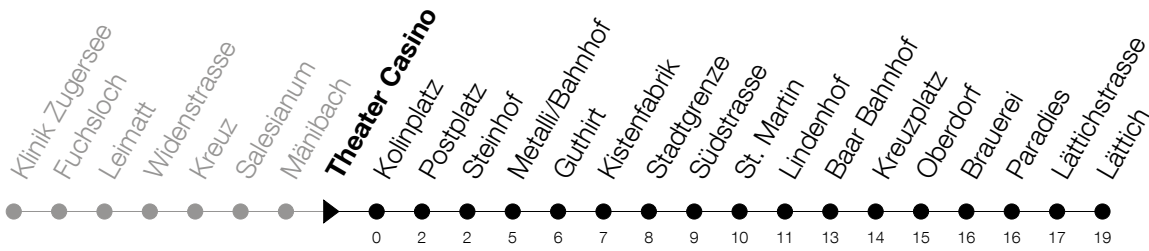

Abfahrtszeiten Haltestelle: Theater Casino

Gültig ab 09.12.2018

h	Montag - Freitag	Samstag	Sonntag
5	44	44	
6	14 29 44 59	14 29 44 59	29 59
7	14 29 44 59	14 29 44 59	29 59
8	14 29 44 59	14 29 44 59	29 59
9	14 29 44 59	14 29 44 59	29 59
10	14 29 44 59	14 29 44 59	29 59
11	14 29 44 59	14 29 44 59	29 59
12	14 29 44 59	14 29 44 59	29 59
13	14 29 44 59	14 29 44 59	29 59
14	14 29 44 59	14 29 44 59	29 59
15	14 29 44 59	14 29 44 59	29 59
16	14 29 44 59	14 29 44 59	29 59
17	14 29 44 59	14 29 44 59	29 59
18	14 29 44 59	14 29 44 59	29 59
19	14 29 44 _A 59	14 29 44 _A 59	29 59
20	29 59	29 59	29 59
21	29 59	29 59	29 59
22	29 59	29 59	29 59
23	29 59	29 59	29 59
0	29 _B 56 _A [Ⓢ]	29 56 _A	29

Ⓢ : verkehrt nur am Freitag

A : Verkehrt bis Metalli/Bhf

B : Verkehrt Montag - Donnerstag bis Metalli/Bhf, am Freitag bis Lättich

Am 25.12./26.12./01.01./02.01./19.04./22.04./30.05./10.06./20.06./01.08./15.08./01.11. gilt der Sonntagsfahrplan