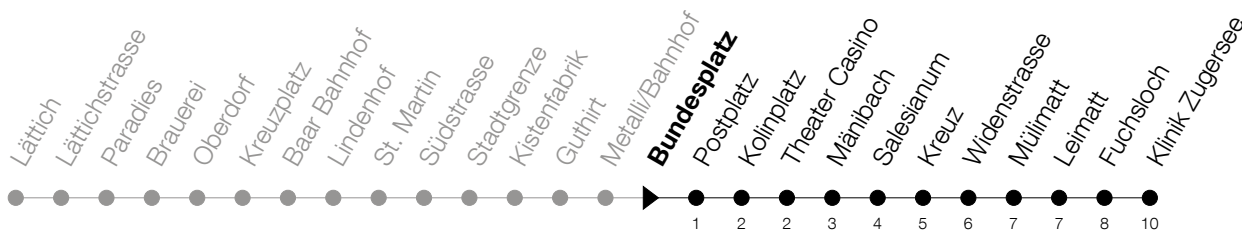

Abfahrtszeiten Haltestelle: **Bundesplatz**

Gültig ab 09.12.2018

h	Montag - Freitag	Samstag	Sonntag
5	23 53	23 53	
6	08 23 38 53	08 23 38 53	08 38
7	08 23 38 53	08 23 38 53	08 38
8	08 23 38 53	08 23 38 53	08 38
9	08 23 38 53	08 23 38 53	08 38
10	08 23 38 53	08 23 38 53	08 38
11	08 23 38 53	08 23 38 53	08 38
12	08 23 38 53	08 23 38 53	08 38
13	08 23 38 53	08 23 38 53	08 38
14	08 23 38 53	08 23 38 53	08 38
15	08 23 38 53	08 23 38 53	08 38
16	08 23 38 53	08 23 38 53	08 38
17	08 23 38 53	08 23 38 53	08 38
18	08 23 38 53	08 23 38 53	08 38
19	08 23 38	08 23 38	08 38
20	08 38	08 38	08 38
21	08 38	08 38	08 38
22	08 38	08 38	08 38
23	08 38	08 38	08 38
0	08 38 <sup>⑤</sup>	08 38	08

⑤ : verkehrt nur am Freitag

Am 25.12./26.12./01.01./02.01./19.04./22.04./30.05./10.06./20.06./01.08./15.08./01.11. gilt der Sonntagsfahrplan