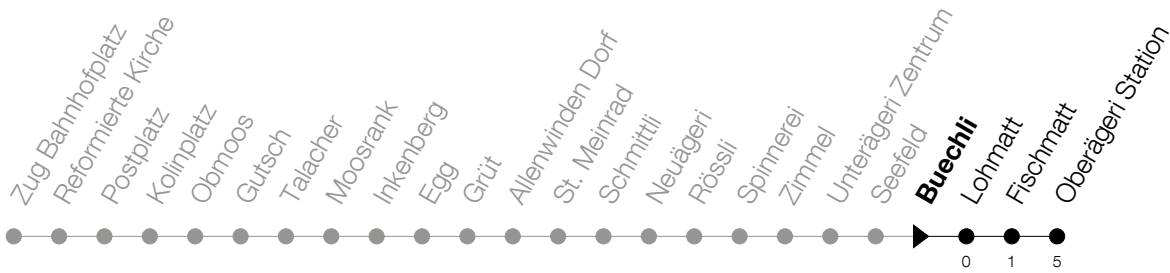

Abfahrtszeiten Haltestelle: **Buechli**

Gültig ab 09.12.2018

h	Montag - Freitag	Samstag	Sonntag
6	16 31 46 53	31	31 [Ⓐ]
7	04 16 23 34 46 53	01 31 46	01 31
8	04 16 23 34 46 53	04 16 34 46	01 31
9	04 16 34 46	04 16 34 46	04 34
10	04 16 34 46	04 16 34 46	04 34
11	04 16 34 49	04 16 34 46	04 34
12	04 19 34 49	04 16 34 46	04 34
13	04 19 34 46	04 16 34 46	04 34
14	04 16 34 46	04 16 34 46	04 34
15	04 16 34 46	04 16 34 46	04 34
16	04 16 34 49 53	04 16 34 46	04 34
17	04 19 23 34 49 53	04 16 34 46	04 34
18	04 19 23 34 49 53	04 16 34 46	04 34
19	04 19 23 34 49 53	04 16 34 46	04 34
20	04 16 31	04 31	04 31
21	01 31	01 31	01 31
22	01 31	01 31	01 31
23	01 31	01 31	01 31
0	01 31 ^A	01 31 ^A	01 31
1	01 [Ⓢ]	01	

Ⓢ : verkehrt nur am Freitag

Ⓐ : verkehrt nur am 20. Juni, 15. August und 1. November

A : Verkehrt Freitag- und Samstagnacht bei Bedarf bis Sattel

Am 25.12./26.12./01.01./02.01./19.04./22.04./30.05./10.06./20.06./01.08./15.08./01.11. gilt der Sonntagsfahrplan