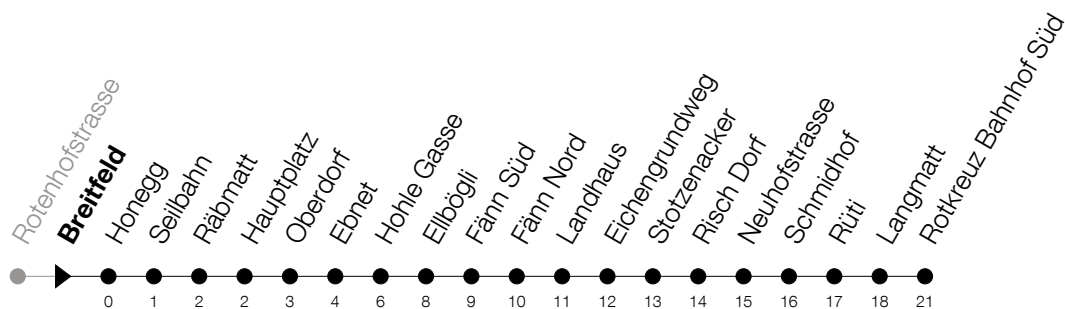

Abfahrtszeiten Haltestelle: **Breitfeld**

Gültig ab 09.12.2018

h	Montag - Freitag	Samstag	Sonntag
5	22 40		
6	19 40	22	22 ^A 42 ^A
7	19 40 54	22 42	22 42 ^A
8	19 40	22 42	22 42
9	22 42	22 42	22 42
10	22 42	22 42	22 42
11	22 42	22 42	22 42
12	22 42	22 42	22 42
13	22 42	22 42	22 42
14	22 42	22 42	22 42
15	22 42	22 42	22 42
16	22 42	22 42	22 42
17	22 42	22 42	22 42
18	22 42	22 42	22 42
19	22 42	22	22
20	22 42	22	22
21	22 42	22 42	22 42
22	44 _A	44 _A	44 _A
23			
0	44	44	44

^A : verkehrt nur am 20. Juni, 15. August und 1. November

A : Verkehrt bis Immensee, Dorf

Am 25.12./26.12./01.01./02.01./19.04./22.04./30.05./10.06./20.06./01.08./15.08./01.11. gilt der Sonntagsfahrplan