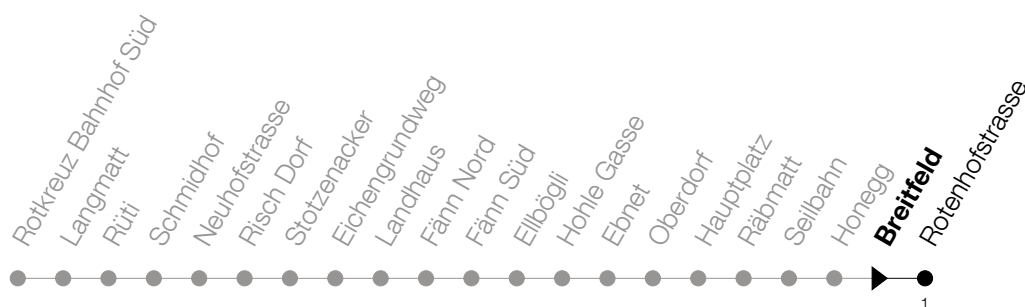

Abfahrtszeiten Haltestelle: **Breitfeld**

Gültig ab 09.12.2018

h	Montag - Freitag	Samstag	Sonntag
5	36		
6	12 32	12	
7	12 22 32	12 32	12
8	12 32	12 32	12 32
9	12 32	12 32	12 32
10	12 32	12 32	12 32
11	12 32	12 32	12 32
12	12 32	12 32	12 32
13	12 32	12 32	12 32
14	12 32	12 32	12 32
15	12 32	12 32	12 32
16	14 34	12 32	12 32
17	14 34	12 32	12 32
18	14 34	12 32	12 32
19	14 32	12 32	12 32
20	12 32	32	32
21	12 32	32	32
22			
23	10	10	10
0	37	37	37

Am 25.12./26.12./01.01./02.01./19.04./22.04./30.05./10.06./20.06./01.08./15.08./01.11. gilt der Sonntagsfahrplan