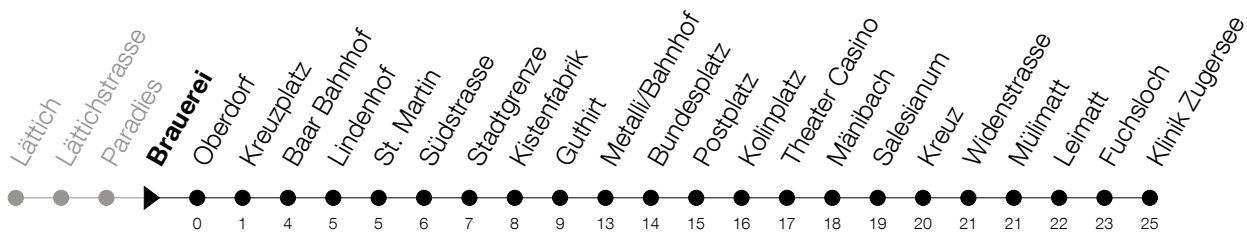

Abfahrtszeiten Haltestelle: **Brauerei**

Gültig ab 09.12.2018

h	Montag - Freitag	Samstag	Sonntag
5	33	33	
6	03 18 33 48	03 18 33 48	06 36
7	03 18 33 48	03 18 33 48	06 36
8	03 18 33 48	03 18 33 48	06 36
9	03 18 33 48	03 18 33 48	06 36
10	03 18 33 48	03 18 33 48	06 36
11	03 18 33 48	03 18 33 48	06 36
12	03 18 33 48	03 18 33 48	06 36
13	03 18 33 48	03 18 33 48	06 36
14	03 18 33 48	03 18 33 48	06 36
15	03 18 33 48	03 18 33 48	06 36
16	03 18 33 48	03 18 33 48	06 36
17	03 18 33 48	03 18 33 48	06 36
18	03 18 33 48	03 18 33 48	06 36
19	03 18 33 _A 48	03 18 33 _A 48	06 36
20	06 36	06 36	06 36
21	06 36	06 36	06 36
22	06 36	06 36	06 36
23	06 36	06 36	06 36
0	06 _A 23 _B 50 _A [Ⓢ]	06 _A 23 50 _A	23

Ⓢ : verkehrt nur am Freitag
 A : Verkehrt bis Bundesplatz

B : Verkehrt Montag - Donnerstag bis Metalli/Bhf, am Freitag bis Klinik Zugersee

Am 25.12./26.12./01.01./02.01./19.04./22.04./30.05./10.06./20.06./01.08./15.08./01.11. gilt der Sonntagsfahrplan