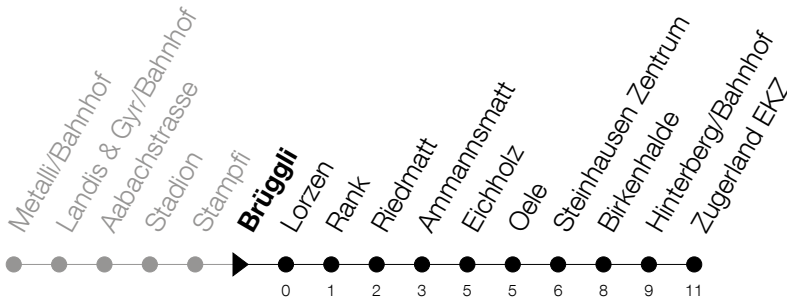

Abfahrtszeiten Haltestelle: **Brüggli**

Gültig ab 09.12.2018

h	Montag - Freitag	Samstag	Sonntag
6	40 55		
7	10 25 40 55		10 [Ⓐ] 40 [Ⓐ]
8	10 25 40 55		
9			
10			
11			
12			
13			
14			
15			
16	10 25 40 55		10 [Ⓐ] 40 [Ⓐ]
17	10 25 40 55		10 [Ⓐ] 40 [Ⓐ]
18	10 25 40 55		10 [Ⓐ] 40 [Ⓐ]

Ⓐ : verkehrt nur am 20. Juni, 15. August und 1. November

Am 25.12./26.12./01.01./02.01./19.04./22.04./30.05./10.06./20.06./01.08./15.08./01.11. gilt der Sonntagsfahrplan