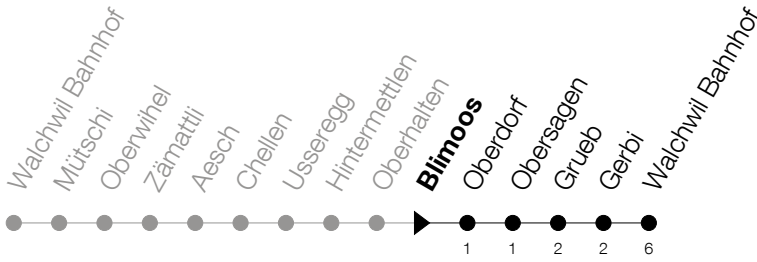

Abfahrtszeiten Haltestelle: **Blimoos**

Gültig ab 09.12.2018

h	Montag - Freitag	Samstag	Sonntag
6	07 29 50		
7	12 29		
8			
9			
10			
11			
12			
13			
14			
15			
16			
17	28		
18	08 28		
19	08		

Am 25.12./26.12./01.01./02.01./19.04./22.04./30.05./10.06./20.06./01.08./15.08./01.11. gilt der Sonntagsfahrplan