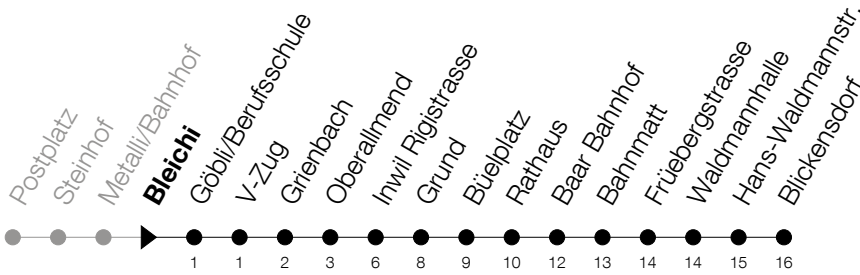

Abfahrtszeiten Haltestelle: **Bleichi**

Gültig ab 09.12.2018

h	Montag - Freitag	Samstag	Sonntag
5	43 58	58	
6	13 28 43 58	13 28 43 58	07 _B 37 _B
7	13 28 43 58	13 28 43 58	07 _B 37 _C
8	13 28 43 58	13 28 43 58	07 _B 37 _C
9	13 28 43 58	13 28 43 58	07 _B 37 _C
10	13 28 43 58	13 28 43 58	07 _B 37 _C
11	13 28 43 58	13 28 43 58	07 _B 37 _C
12	13 28 43 58	13 28 43 58	07 _B 37 _C
13	13 28 43 58	13 28 43 58	07 _B 37 _C
14	13 28 43 58	13 28 43 58	07 _B 37 _C
15	13 28 43 58	13 28 43 58	07 _B 37 _C
16	13 28 43 58	13 28 43 58	07 _B 37 _C
17	13 28 43 58	13 28 43 58	07 _B 37 _C
18	13 28 43 58	13 28 43 58	07 _B 37 _B
19	13 28 _A 41	13 28 _A 41	07 _B 37 _B
20	11 41	11 41	07 _B 37 _B
21	11 41	11 41	07 _B 37 _B
22	11 _A 41 _A	11 _A 41 _A	07 _B 37 _B
23	11 _A 41 _A	11 _A 41 _A	07 _B 37 _B
0	11 _A 41 _A ^⑤	11 _A 41 _A	07 _B

⑤ : verkehrt nur am Freitag

A : Verkehrt bis Baar Bahnhof

B : Verkehrt bis Inwil Rigistrasse

C : Verkehrt bis Inwil Rigistrasse; Umsteigen in Inwil auf Linie 14 Richtung Baar, Bahnhof

Am 25.12./26.12./01.01./02.01./19.04./22.04./30.05./10.06./20.06./01.08./15.08./01.11. gilt der Sonntagsfahrplan