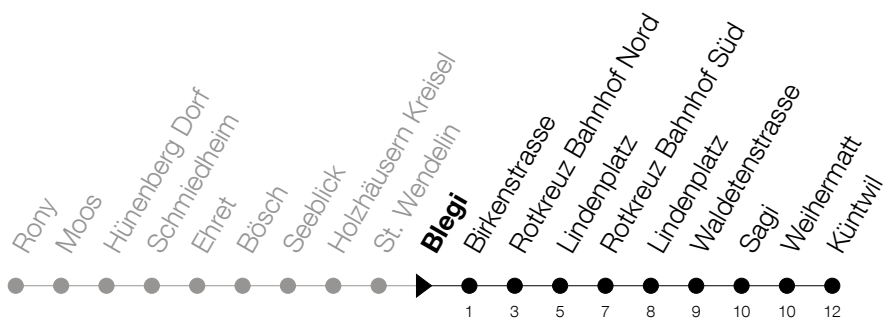

51

Hünenberg Rony - Rotkreuz Bhf - Küntwil

Abfahrtszeiten Haltestelle: **Blegi**

Gültig ab 09.12.2018

h	Montag - Freitag	Samstag	Sonntag
6	09 _A 39 _A	39	
7	09 _A 32 _A 39 _A	39	
8	02 _A 09 32 _A 39	39	
9	09 39	39	
10	09 39	39	
11	09 39	39	
12	09 39	39	
13	09 39	39	
14	09 39	39	
15	09 39	39	
16	09 32 _A 39	39	
17	02 _A 09 _A 32 _A 39 _A	39	
18	09 _A 39 _A	39	
19	09 _A 39 _A	39	
20	09 _A 39 _A	39 _A	

A : Verkehrt bis Rotkreuz, Bahnhof Nord**Am 25.12./26.12./01.01./02.01./19.04./22.04./30.05./10.06./20.06./01.08./15.08./01.11. gilt der Sonntagsfahrplan**