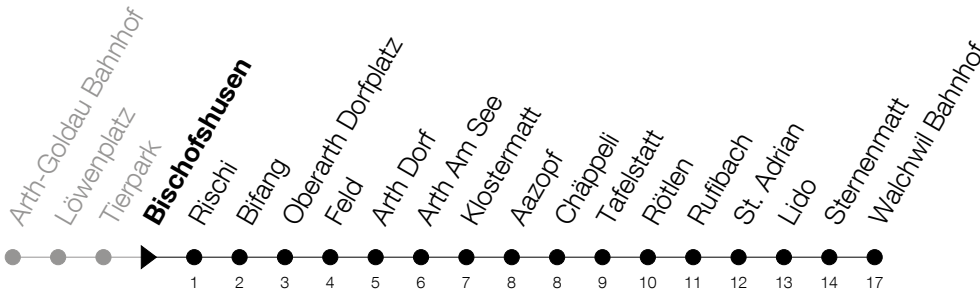

Abfahrtszeiten Haltestelle: **Bischofshusen**

Gültig ab 09.12.2018

h	Montag - Freitag	Samstag	Sonntag
5	40 _A	40 _A	
6	06 _A 36 _A	17 _B 40 _A	
7	06 _A 17 _B 38 _C 57 _B	17 _B 38 _C 57 _B	17 _B
8	17 _B 57 _B	17 _B 57 _B	17 _A
9	17 _B 57 _B	17 _B 57 _B	17 _A 57 _B
10	17 _B 57 _B	17 _B 57 _B	17 _B 57 _B
11	17 _A 57 _B	17 _A 57 _B	17 _A 57 _B
12	17 _A 57 _B	17 _A 57 _B	17 _A 57 _B
13	17 _A 57 _B	17 _A 57 _B	17 _A 57 _B
14	17 _A 57 _B	17 _A 57 _B	17 _A 57 _B
15	17 _B 57 _B	17 _B 57 _B	17 _B 57 _B
16	17 _A 57 _B	17 _A 57 _B	17 _A 57 _B
17	17 _A 57 _B	17 _A 57 _B	17 _A 57 _B
18	17 _A 57 _B	17 _B 57 _B	17 _B 57 _B
19	17 _A 52 _B	17 _B 52 _B	17 _B 52 _B
20	17 _B 52 _B	17 _B 52 _B	17 _B 52 _B
21	17 _B 52 _B	17 _B 52 _B	17 _B 52 _B
22	17 _B 57 _B	17 _B 57 _B	17 _B 57 _B
23	57 _B	57 _B	57 _B

A : Verkehrt ab Walchwil Bhf weiter als Linie 5 bis Zug Bhf**B** : Verkehrt bis Arth, Klostermatt**C** : Bahnhof Walchwil umsteigen auf Linie 5 Richtung Zug, Bahnhofplatz**Am 25.12./26.12./01.01./02.01./19.04./22.04./30.05./10.06./20.06./01.08./15.08./01.11. gilt der Sonntagsfahrplan**