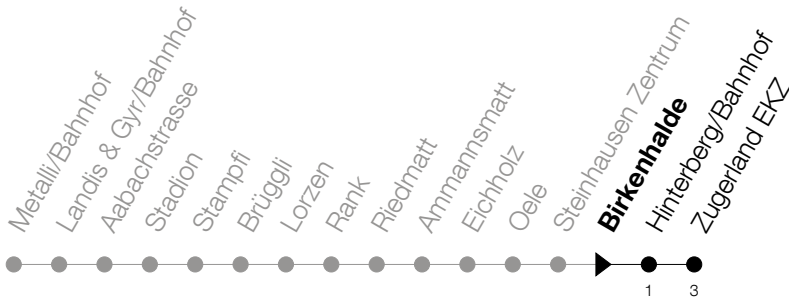

Abfahrtszeiten Haltestelle: **Birkenhalde**

Gültig ab 09.12.2018

h	Montag - Freitag	Samstag	Sonntag
6	48		
7	03 18 33 48		18 ^A 48 ^A
8	03 18 33 48		
9	03		
10			
11			
12			
13			
14			
15			
16	18 33 48		18 ^A 48 ^A
17	03 18 33 48		18 ^A 48 ^A
18	03 18 33 48		18 ^A 48 ^A
19	03		

^A: verkehrt nur am 20. Juni, 15. August und 1. November

Am 25.12./26.12./01.01./02.01./19.04./22.04./30.05./10.06./20.06./01.08./15.08./01.11. gilt der Sonntagsfahrplan