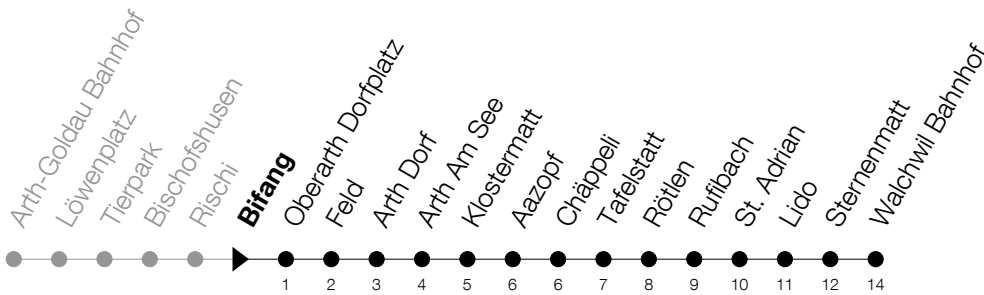

Abfahrtszeiten Haltestelle: **Bifang**

Gültig von 09.06.2019 bis 14.12.2019

h	Montag - Freitag	Samstag	Sonntag
5	13 _A 41 _A 52 _B	13 _A 41 _A	13 _A ^D 41 _A ^A 52 _B ^D
6	13 _A 26 _B 41 _A 52 _B	13 _A 26 _B 41 _C 52 _B	13 _A ^D 26 _B ^D 41 _C ^E 41 _A ^D 52 _B ^D
7	13 _A 26 _B 41 _C 52 _B	13 _B 26 _B 41 _C 52 _B	13 _A ^D 13 _B ^E 26 _B ^D 41 _C 52 _B ^D
8	13 _B 41 _C	13 _B 41 _C	13 _B 41 _C
9	13 _B 41 _C	13 _B 41 _C	13 _B 41 _C
10	13 _B 41 _C	13 _B 41 _C	13 _B 41 _C
11	13 _B 26 _B 41 _C 52 _B	13 _B 26 _B 41 _C 52 _B	13 _B 26 _B 41 _C 52 _B
12	13 _B 26 _B 41 _C 52 _B	13 _B 26 _B 41 _C 52 _B	13 _B 26 _B 41 _C 52 _B
13	13 _B 26 _B 41 _C 52 _B	13 _B 26 _B 41 _C 52 _B	13 _B 26 _B 41 _C 52 _B
14	13 _B 41 _C	13 _B 41 _C	13 _B 41 _C
15	13 _B 41 _C	13 _B 41 _C	13 _B 41 _C
16	13 _B 26 _B 41 _C 52 _B	13 _B 26 _B 41 _C 52 _B	13 _B 26 _B 41 _C 52 _B
17	13 _B 26 _B 41 _C 52 _B	13 _B 41 _C	13 _B 26 _B ^D 41 _C 52 _B ^D
18	13 _B 26 _B 41 _C 52 _B	13 _B 41 _C	13 _B 26 _B ^D 41 _C 52 _B ^D
19	13 _B 26 _B 41 _C	13 _B 41 _C	13 _B 26 _B ^D 41 _C
20	13 _B 41 _C	13 _B 41 _C	13 _B 41 _C
21	13 _B 41 _C	13 _B 41 _C	13 _B 41 _C
22	13 _B 41 _C	13 _B 41 _C	13 _B 41 _C
23	13 _B 41 _C	13 _B 41 _C	13 _B 41 _C
0	13 41	13 41	13 41

A : Bahnhof Walchwil umsteigen auf Linie 5 Richtung Zug, Bahnhofplatz

B : Verkehrt bis Arth, Klostermatt

C : Verkehrt ab Walchwil Bhf weiter als Linie 5 bis Zug Bhf

D : verkehrt nur am 20. Juni, 15. August und 1. November

E : verkehrt nicht am 20. Juni, 15. August und 1. November

Am 10.06./20.06./01.08./15.08./01.11. gilt der Sonntagsfahrplan