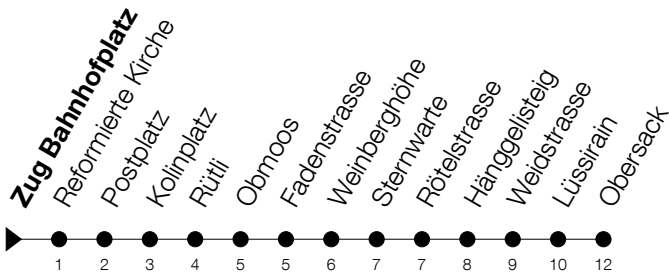

Abfahrtszeiten Haltestelle: **Zug Bahnhofplatz**

Gültig ab 09.12.2018

h	Montag - Freitag	Samstag	Sonntag
<b>6</b>	10 25 40 55	10 25 40 55	40 <sup>Ⓐ</sup>
<b>7</b>	10 25 40 55	10 25 40 55	10 40
<b>8</b>	10 25 40 55	10 25 40 55	10 40
<b>9</b>	10 25 40 55	10 25 40 55	10 40
<b>10</b>	10 25 40 55	10 25 40 55	10 40
<b>11</b>	10 25 40 55	10 25 40 55	10 40
<b>12</b>	10 25 40 55	10 25 40 55	10 40
<b>13</b>	10 25 40 55	10 25 40 55	10 40
<b>14</b>	10 25 40 55	10 25 40 55	10 40
<b>15</b>	10 25 40 55	10 25 40 55	10 40
<b>16</b>	10 25 40 55	10 25 40 55	10 40
<b>17</b>	10 25 40 55	10 25 40	10 40
<b>18</b>	10 25 40 55	05 35	05 35
<b>19</b>	10 25 40	05 35	05 35
<b>20</b>	05 35	05 35	05 35
<b>21</b>	05 35	05 35	05 35
<b>22</b>	05 35	05 35	05 35
<b>23</b>	05 35	05 35	05 35
<b>0</b>	05 37 <sup>Ⓟ</sup>	05 37	

Ⓟ : verkehrt nur am Freitag

Ⓐ : verkehrt nur am 20. Juni, 15. August und 1. November

Am 25.12./26.12./01.01./02.01./19.04./22.04./30.05./10.06./20.06./01.08./15.08./01.11. gilt der Sonntagsfahrplan