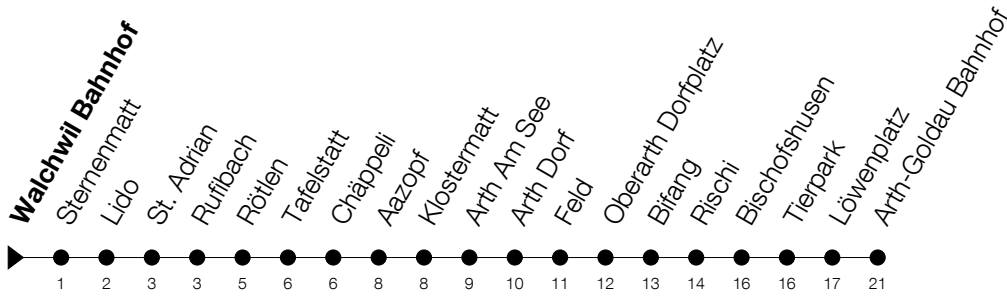

Abfahrtszeiten Haltestelle: **Walchwil Bahnhof**

Gültig ab 09.12.2018

h	Montag - Freitag	Samstag	Sonntag
5	56	56	
6	26 56	56	
7	22 56	56	
8			22
9			22
10			
11	22	22	22
12	22	22	22
13	22	22	22
14	22	22	22
15			
16	22	22	22
17	22	22	22
18	22		
19	22		

Am 25.12./26.12./01.01./02.01./19.04./22.04./30.05./10.06./20.06./01.08./15.08./01.11. gilt der Sonntagsfahrplan