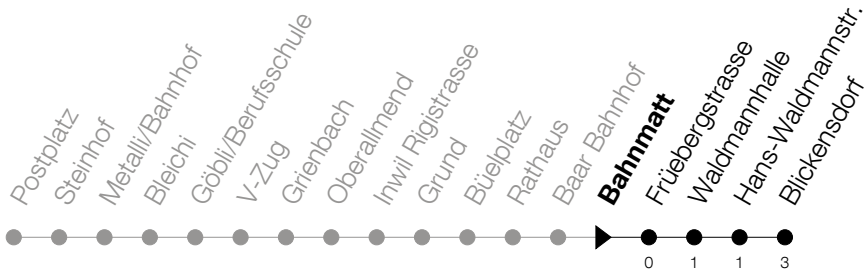

Abfahrtszeiten Haltestelle: **Bahnmatt**

Gültig ab 09.12.2018

h	Montag - Freitag	Samstag	Sonntag
6	01 16 31 46	16 31 46	
7	01 16 31 46	01 16 31 46	
8	01 16 31 46	01 16 31 46	
9	01 16 31 46	01 16 31 46	
10	01 16 31 46	01 16 31 46	
11	01 16 31 46	01 16 31 46	
12	01 16 31 46	01 16 31 46	
13	01 16 31 46	01 16 31 46	
14	01 16 31 46	01 16 31 46	
15	01 16 31 46	01 16 31 46	
16	01 16 31 46	01 16 31 46	
17	01 16 31 46	01 16 31 46	
18	01 16 31 46	01 16 31 46	
19	01 16 31 56	01 16 31 56	
20	26 56	26 56	
21	26 56	26 56	

Am 25.12./26.12./01.01./02.01./19.04./22.04./30.05./10.06./20.06./01.08./15.08./01.11. gilt der Sonntagsfahrplan