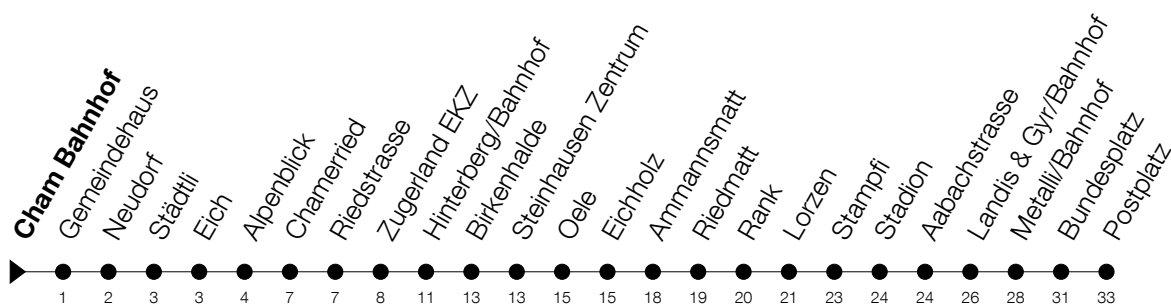

Abfahrtszeiten Haltestelle: **Cham Bahnhof**

Gültig ab 09.12.2018

h	Montag - Freitag	Samstag	Sonntag
5	19 34 49	19 34 49	24 [Ⓐ] 54
6	04 19 34 49	04 19 34 49	24 54
7	04 19 34 49	04 19 34 49	24 54
8	04 19 34 49	04 19 34 49	26 56
9	04 19 34 49	04 19 34 49	26 56
10	04 19 34 49	04 19 34 49	26 56
11	04 19 34 49	04 19 34 49	26 56
12	04 19 34 49	04 19 34 49	26 56
13	04 19 34 49	04 19 34 49	26 56
14	04 19 34 49	04 19 34 49	26 56
15	04 19 34 49	04 19 34 49	26 56
16	04 19 34 49	04 19 34 49	26 56
17	04 19 34 49	04 19 34 49	26 56
18	04 19 34 49	04 19 34 49	24 54
19	04 19 34 49	04 19 34 49	24 54
20	24 54	24 54	24 54
21	24 54	24 54	24 54
22	24 54	24 54	24 54
23	24 54	24 54	24 54
0	24	24	

Ⓐ : verkehrt nur am 20. Juni, 15. August und 1. November

Am 25.12./26.12./01.01./02.01./19.04./22.04./30.05./10.06./20.06./01.08./15.08./01.11. gilt der Sonntagsfahrplan