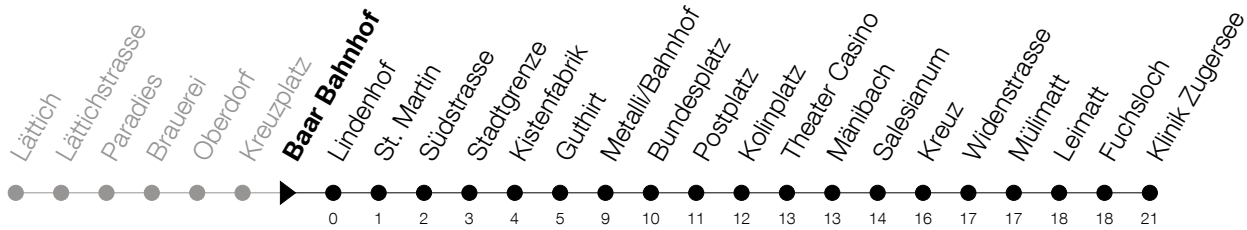

Abfahrtszeiten Haltestelle: **Baar Bahnhof**

Gültig ab 09.12.2018

h	Montag - Freitag	Samstag	Sonntag
5	41	41	
6	11 26 41 56	11 26 41 56	11 41
7	11 26 41 56	11 26 41 56	11 41
8	11 26 41 56	11 26 41 56	11 41
9	11 26 41 56	11 26 41 56	11 41
10	11 26 41 56	11 26 41 56	11 41
11	11 26 41 56	11 26 41 56	11 41
12	11 26 41 56	11 26 41 56	11 41
13	11 26 41 56	11 26 41 56	11 41
14	11 26 41 56	11 26 41 56	11 41
15	11 26 41 56	11 26 41 56	11 41
16	11 26 41 56	11 26 41 56	11 41
17	11 26 41 56	11 26 41 56	11 41
18	11 26 41 56	11 26 41 56	11 41
19	11 26 41 _A 56	11 26 41 _A 56	11 41
20	11 41	11 41	11 41
21	11 41	11 41	11 41
22	11 41	11 41	11 41
23	11 41	11 41	11 41
0	11 _A 28 _B 55 _A [Ⓢ]	11 _A 28 55 _A	28

Ⓢ : verkehrt nur am Freitag
A : Verkehrt bis Bundesplatz

B : Verkehrt Montag - Donnerstag bis Metalli/Bhf, am Freitag bis Klinik Zugersee

Am 25.12./26.12./01.01./02.01./19.04./22.04./30.05./10.06./20.06./01.08./15.08./01.11. gilt der Sonntagsfahrplan

Bitte beachten Sie die längere Wartezeit bei der Haltestelle Metalli/Bahnhof

Montag - Samstag ab 20:30 Uhr und Sonntag ganzer Tag