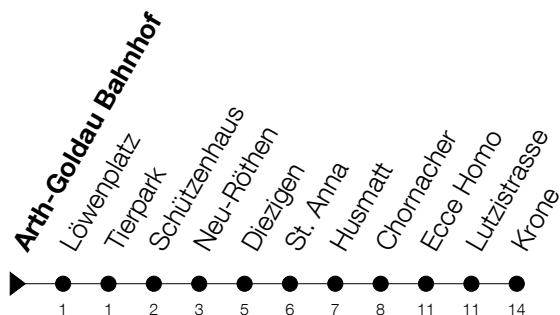

Abfahrtszeiten Haltestelle: **Arth-Goldau Bahnhof**

Gültig ab 09.12.2018

h	Montag - Freitag	Samstag	Sonntag
7	13		
8			
9	13	13	13
10		13	13
11			
12	13	13	13
13			
14			
15			
16	13	13	13
17	13	13	13
18	13	13	13

Am 25.12./26.12./01.01./02.01./19.04./22.04./30.05./10.06./20.06./01.08./15.08./01.11. gilt der Sonntagsfahrplan