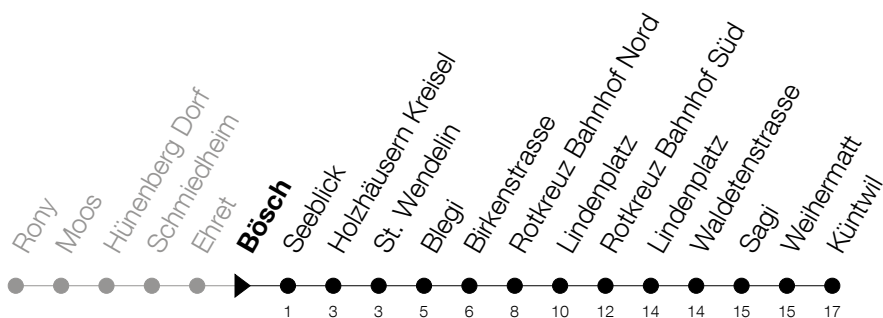

Abfahrtszeiten Haltestelle: **Bösch**

Gültig ab 09.12.2018

h	Montag - Freitag	Samstag	Sonntag
6	04 _A 34 _A	34	
7	04 _A 34 _A	34	
8	04 34	34	
9	04 34	34	
10	04 34	34	
11	04 34	34	
12	04 34	34	
13	04 34	34	
14	04 34	34	
15	04 34	34	
16	04 27 _A 34 57 _A	34	
17	04 _A 27 _A 34 _A	34	
18	04 _A 34 _A	34	
19	04 _A 34 _A	34	
20	04 _A 34 _A	34 _A	

A : Verkehrt bis Rotkreuz, Bahnhof Nord**Am 25.12./26.12./01.01./02.01./19.04./22.04./30.05./10.06./20.06./01.08./15.08./01.11. gilt der Sonntagsfahrplan**