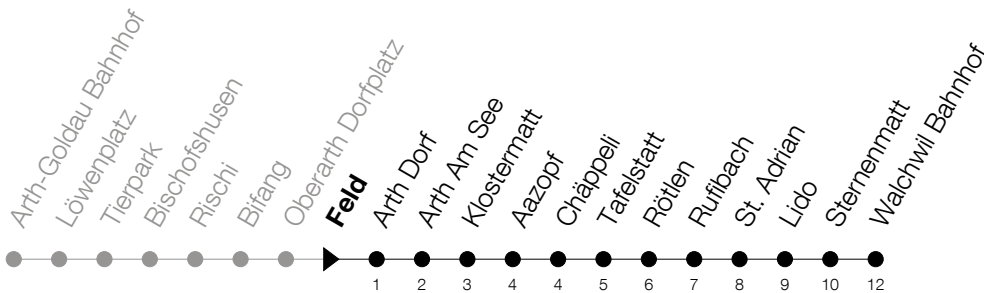

Abfahrtszeiten Haltestelle: **Feld**

Gültig von 09.06.2019 bis 14.12.2019

h	Montag - Freitag	Samstag	Sonntag
5	15 _A 43 _A 54 _B	15 _A 43 _A	15 _A ^D 43 _A 54 _B ^D
6	15 _A 28 _B 43 _A 54 _B	15 _A 28 _B 43 _C 54 _B	15 _A 28 _B ^D 43 _C ^E 43 _A ^D 54 _B ^D
7	15 _A 28 _B 43 _C 54 _B	15 _B 28 _B 43 _C 54 _B	15 _A ^D 15 _B ^E 28 _B ^D 43 _C 54 _B ^D
8	15 _B 43 _C	15 _B 43 _C	15 _B 43 _C
9	15 _B 43 _C	15 _B 43 _C	15 _B 43 _C
10	15 _B 43 _C	15 _B 43 _C	15 _B 43 _C
11	15 _B 28 _B 43 _C 54 _B	15 _B 28 _B 43 _C 54 _B	15 _B 28 _B 43 _C 54 _B
12	15 _B 28 _B 43 _C 54 _B	15 _B 28 _B 43 _C 54 _B	15 _B 28 _B 43 _C 54 _B
13	15 _B 28 _B 43 _C 54 _B	15 _B 28 _B 43 _C 54 _B	15 _B 28 _B 43 _C 54 _B
14	15 _B 43 _C	15 _B 43 _C	15 _B 43 _C
15	15 _B 43 _C	15 _B 43 _C	15 _B 43 _C
16	15 _B 28 _B 43 _C 54 _B	15 _B 28 _B 43 _C 54 _B	15 _B 28 _B 43 _C 54 _B
17	15 _B 28 _B 43 _C 54 _B	15 _B 43 _C	15 _B 28 _B ^D 43 _C 54 _B ^D
18	15 _B 28 _B 43 _C 54 _B	15 _B 43 _C	15 _B 28 _B ^D 43 _C 54 _B ^D
19	15 _B 28 _B 43 _C	15 _B 43 _C	15 _B 28 _B ^D 43 _C
20	15 _B 43 _C	15 _B 43 _C	15 _B 43 _C
21	15 _B 43 _C	15 _B 43 _C	15 _B 43 _C
22	15 _B 43 _C	15 _B 43 _C	15 _B 43 _C
23	15 _B 43 _C	15 _B 43 _C	15 _B 43 _C
0	15 43	15 43	15 43

A : Bahnhof Walchwil umsteigen auf Linie 5 Richtung Zug, Bahnhofplatz

B : Verkehrt bis Arth, Klostermatt

C : Verkehrt ab Walchwil Bhf weiter als Linie 5 bis Zug Bhf

D : verkehrt nur am 20. Juni, 15. August und 1. November

E : verkehrt nicht am 20. Juni, 15. August und 1. November

Am 10.06./20.06./01.08./15.08./01.11. gilt der Sonntagsfahrplan