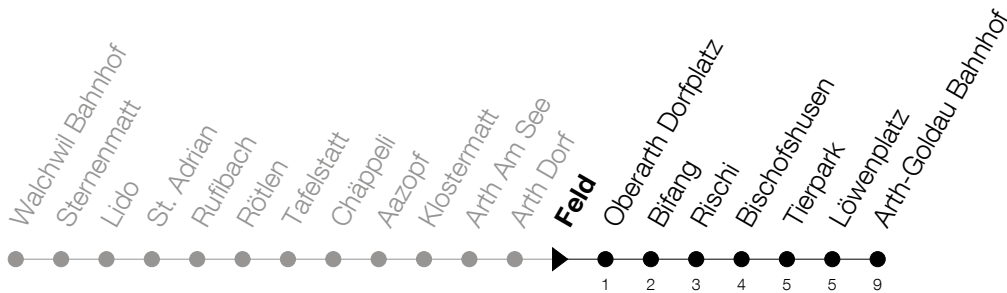

Abfahrtszeiten Haltestelle: **Feld**

Gültig ab 09.12.2018

h	Montag - Freitag	Samstag	Sonntag
5	07 48	28 48	
6	07 37 57	07 34 57	34 59
7	07 30 34 57	07 34 57	34 59
8	07 34 57	07 34 57	34 59
9	34 57	34 57	34 57
10	34 57	34 57	34 57
11	19 34 57	19 34 57	19 34 57
12	19 34 57	19 34 57	19 34 57
13	19 34 57	19 34 57	19 34 57
14	34 57	34 57	34 57
15	34 57	34 57	34 57
16	19 34 57	19 34 57	19 34 57
17	19 34 57	34 57	34 57
18	19 34 57	34 57	34 57
19	34	34	34
20	02 34	02 34	02 34
21	02 34	02 34	02 34
22	02 34	02 34	02 34
23	19	19	19

Am 25.12./26.12./01.01./02.01./19.04./22.04./30.05./10.06./20.06./01.08./15.08./01.11. gilt der Sonntagsfahrplan