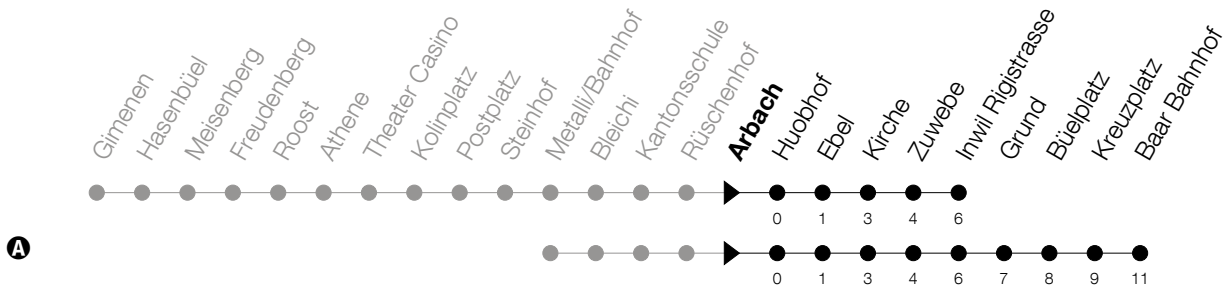

Abfahrtszeiten Haltestelle: **Arbach**

Gültig ab 09.12.2018

h	Montag - Freitag	Samstag	Sonntag
6	21 51	21 51	
7	21 51	21 51	44 <sup>A</sup>
8	21 51	21 51	44 <sup>A</sup>
9	21 51	21 51	44 <sup>A</sup>
10	21 51	21 51	44 <sup>A</sup>
11	21 51	21 51	44 <sup>A</sup>
12	21 51	21 51	44 <sup>A</sup>
13	21 51	21 51	44 <sup>A</sup>
14	21 51	21 51	44 <sup>A</sup>
15	21 51	21 51	44 <sup>A</sup>
16	21 51	21 51	44 <sup>A</sup>
17	21 51	21 51	44 <sup>A</sup>
18	21 51	21 51	44 <sup>A</sup>
19	21 51	21 51	44 <sup>A</sup>
20	21		

Am 25.12./26.12./01.01./02.01./19.04./22.04./30.05./10.06./20.06./01.08./15.08./01.11. gilt der Sonntagsfahrplan