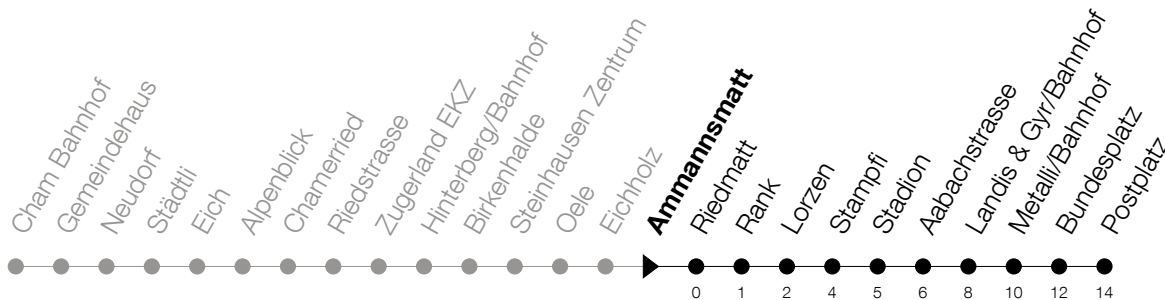

Abfahrtszeiten Haltestelle: **Ammannsmatt**

Gültig ab 09.12.2018

h	Montag - Freitag	Samstag	Sonntag
5	36 51	36 51	39 ^A
6	06 21 36 51	06 21 36 51	09 39
7	06 21 36 51	06 21 36 51	09 39
8	06 21 36 51	06 21 36 51	09 41 56 _A
9	06 21 36 51	06 21 36 51	11 26 _A 41 56 _A
10	06 21 36 51	06 21 36 51	11 26 _A 41 56 _A
11	06 21 36 51	06 21 36 51	11 26 _A 41 56 _A
12	06 21 36 51	06 21 36 51	11 26 _A 41 56 _A
13	06 21 36 51	06 21 36 51	11 26 _A 41 56 _A
14	06 21 36 51	06 21 36 51	11 26 _A 41 56 _A
15	06 21 36 51	06 21 36 51	11 26 _A 41 56 _A
16	06 21 36 51	06 21 36 51	11 26 _A 41 56 _A
17	06 21 36 51	06 21 36 51	11 26 _A 41 56 _A
18	06 21 36 51	06 21 36 51	11 39
19	06 21 36 51	06 21 36 51	09 39
20	06 39	06 39	09 39
21	09 39	09 39	09 39
22	09 39	09 39	09 39
23	09 39	09 39	09 39
0	09 39	09 39	09

^A : verkehrt nur am 20. Juni, 15. August und 1. November**A** : Verkehrt ab Metall/Bhf weiter als Linie 11 bis Zug, Schöneegg

Am 25.12./26.12./01.01./02.01./19.04./22.04./30.05./10.06./20.06./01.08./15.08./01.11. gilt der Sonntagsfahrplan