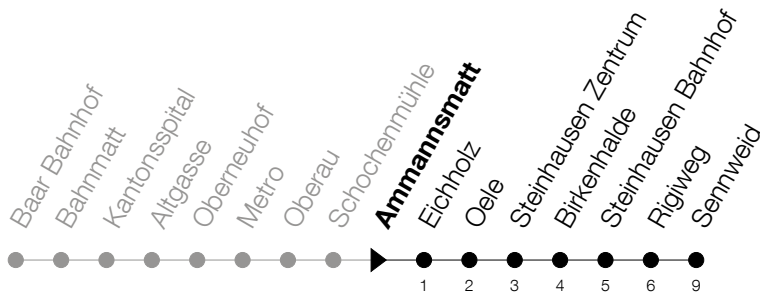

Abfahrtszeiten Haltestelle: **Ammannsmatt**

Gültig ab 09.12.2018

| h | Montag - Freitag | Samstag | Sonntag |
|----|------------------|-------------|---------|
| 5 | 57 | 57 | |
| 6 | 12 27 42 57 | 12 42 57 | |
| 7 | 12 27 42 57 | 12 27 42 57 | |
| 8 | 12 27 42 57 | 12 27 42 57 | |
| 9 | 12 27 42 57 | 12 27 42 57 | 15 45 |
| 10 | 12 27 42 57 | 12 27 42 57 | 15 45 |
| 11 | 12 27 42 57 | 12 27 42 57 | 15 45 |
| 12 | 12 27 42 57 | 12 27 42 57 | 15 45 |
| 13 | 12 27 42 57 | 12 27 42 57 | 15 45 |
| 14 | 12 27 42 57 | 12 27 42 57 | 15 45 |
| 15 | 12 27 42 57 | 12 27 42 57 | 15 45 |
| 16 | 12 27 42 57 | 12 27 42 57 | 15 45 |
| 17 | 12 27 42 57 | 15 45 | 15 45 |
| 18 | 12 27 42 57 | 15 45 | 15 45 |
| 19 | 12 27 42 57 | 15 45 | 15 45 |
| 20 | 15 45 | 15 45 | 15 45 |
| 21 | 15 | 15 | 15 |

Am 25.12./26.12./01.01./02.01./19.04./22.04./30.05./10.06./20.06./01.08./15.08./01.11. gilt der Sonntagsfahrplan