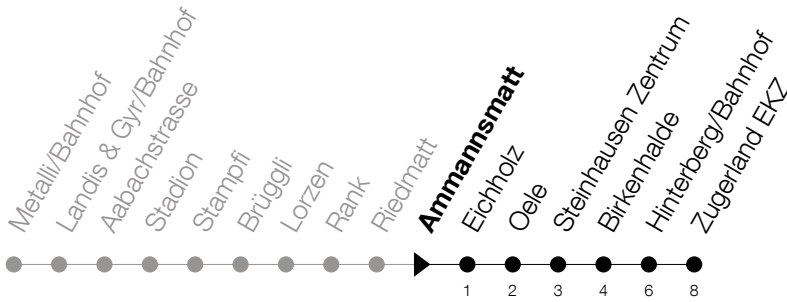

Abfahrtszeiten Haltestelle: **Ammannsmatt**

Gültig ab 09.12.2018

h	Montag - Freitag	Samstag	Sonntag
6	44 59		
7	14 29 44 59		14 [Ⓐ] 44 [Ⓐ]
8	14 29 44 59		
9			
10			
11			
12			
13			
14			
15			
16	14 29 44 59		14 [Ⓐ] 44 [Ⓐ]
17	14 29 44 59		14 [Ⓐ] 44 [Ⓐ]
18	14 29 44 59		14 [Ⓐ] 44 [Ⓐ]

Ⓐ : verkehrt nur am 20. Juni, 15. August und 1. November

Am 25.12./26.12./01.01./02.01./19.04./22.04./30.05./10.06./20.06./01.08./15.08./01.11. gilt der Sonntagsfahrplan