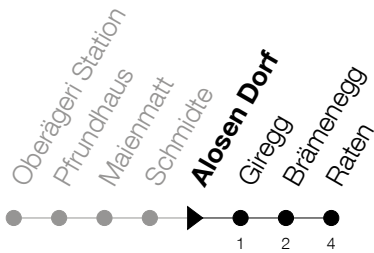

Abfahrtszeiten Haltestelle: **Alosen Dorf**

Gültig ab 09.12.2018

h	Montag - Freitag	Samstag	Sonntag
6	04 _A 29 _A 44 _A		
7	04 _A 29 _A 46	19	
8	19	19	19
9	19	19	19
10	19	19	19
11	19 53	19	19
12	19 49	19	19
13	19	19	19
14	19	19	19
15	19 49 _A	19	19
16	19 49 _A	19	19
17	19 49 _A	19	19
18	19 49 _A	19	
19	19 49 _A		
20	41 _A		
21	41 _A		

A : Verkehrt bis Giregg**Am 25.12./26.12./01.01./02.01./19.04./22.04./30.05./10.06./20.06./01.08./15.08./01.11. gilt der Sonntagsfahrplan**